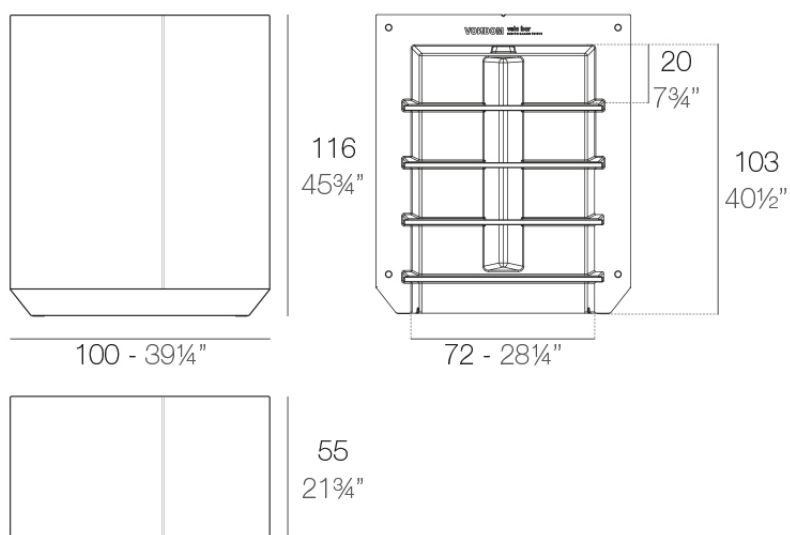

Info

Descripción

Fabricado con resina de polietileno mediante moldeo rotacional con doble pared. 100% Reciclable. Apto para exterior e interior. Disponible en varios acabados.

Peso: 35 Kg

VELA Barra 100
VELA Single counter