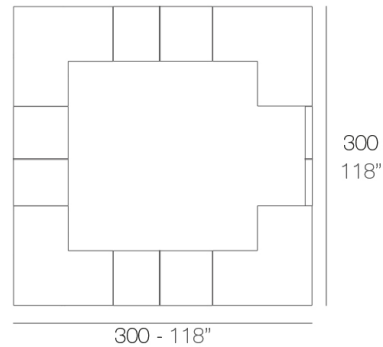

- **3 x 54081** Barra 100 - Single counter
- **4 x 54083** Barra esquina - Corner counter
- **1 x 54084** Puerta barra (con bisagra) - Counter door (with hinge)