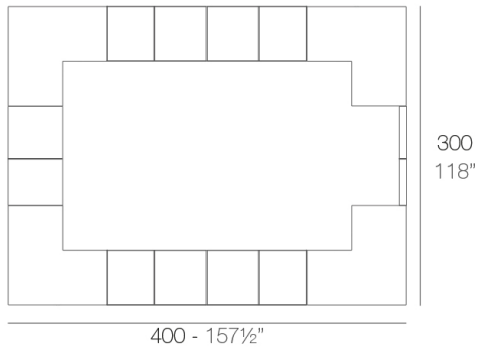

Combinaciones

- **2 x 54082** Barra - Double counter
- **1 x 54081** Barra 100 - Single counter
- **4 x 54083** Barra esquina - Corner counter
- **1 x 54084** Puerta barra (con bisagra) - Counter door (with hinge)