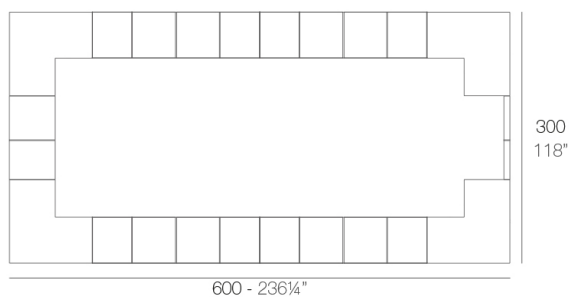

- **4 x 54082** Barra - Double counter
- **1 x 54081** Barra 100 - Single counter
- **4 x 54083** Barra esquina - Corner counter
- **1 x 54084** Puerta barra (con bisagra) - Counter door (with hinge)