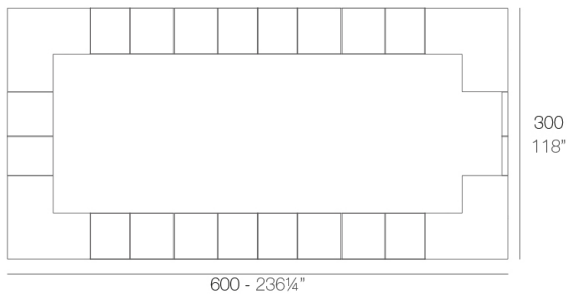

- **4 x 54082** Barra - Double counter
- **1 x 54081** Barra 100 - Single counter
- **4 x 54083** Barra esquina - Corner counter
- **1 x 54084** Puerta barra (con bisagra) - Counter door (with hinge)