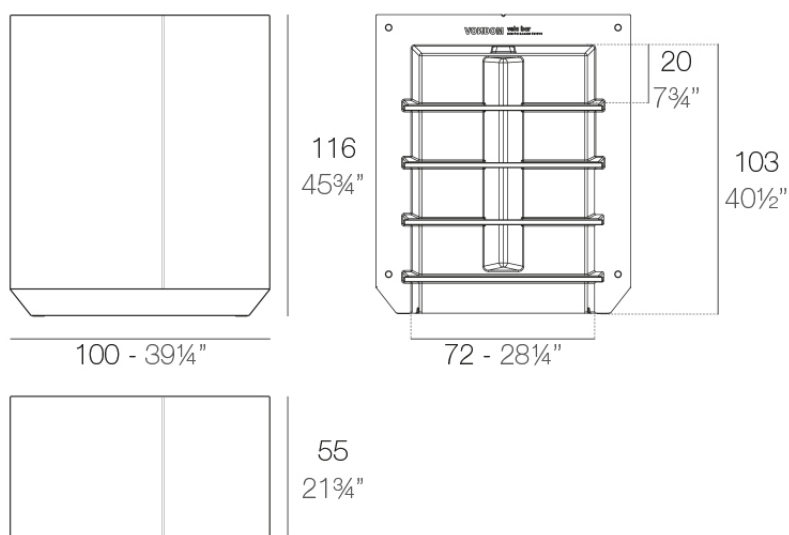

### Descripción

Fabricado con resina de polietileno mediante moldeo rotacional con doble pared. 100% Reciclable. Apto para exterior e interior. Disponible en varios acabados.

Peso: 35 Kg

VELA Barra 100  
VELA Single counter