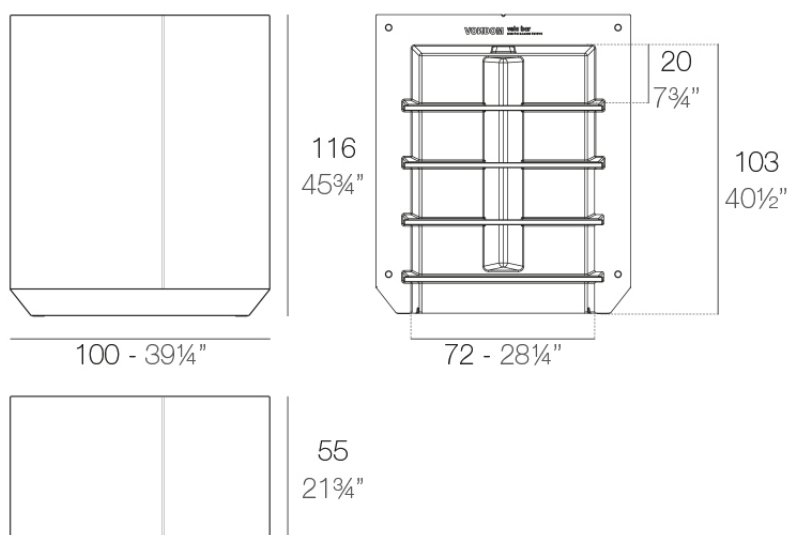

Info

Descripción

Fabricado con resina de polietileno mediante moldeo rotacional con doble pared. 100% Reciclable. Apto para exterior e interior. Disponible en varios acabados.

Peso: 35 Kg

VELA Barra 100
VELA Single counter