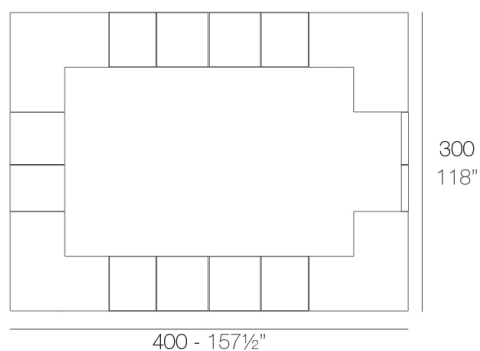

Combinaciones

- **2 x 54082** Barra - Double counter
- **1 x 54081** Barra 100 - Single counter
- **4 x 54083** Barra esquina - Corner counter
- **1 x 54084** Puerta barra (con bisagra) - Counter door (with hinge)