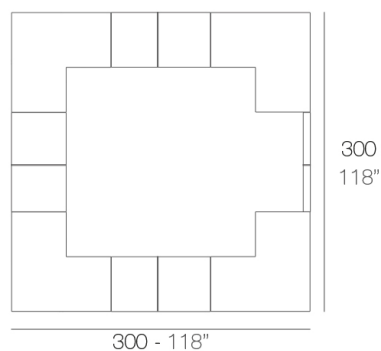

- **3 x 54081** Barra 100 - Single counter
- **4 x 54083** Barra esquina - Corner counter
- **1 x 54084** Puerta barra (con bisagra) - Counter door (with hinge)