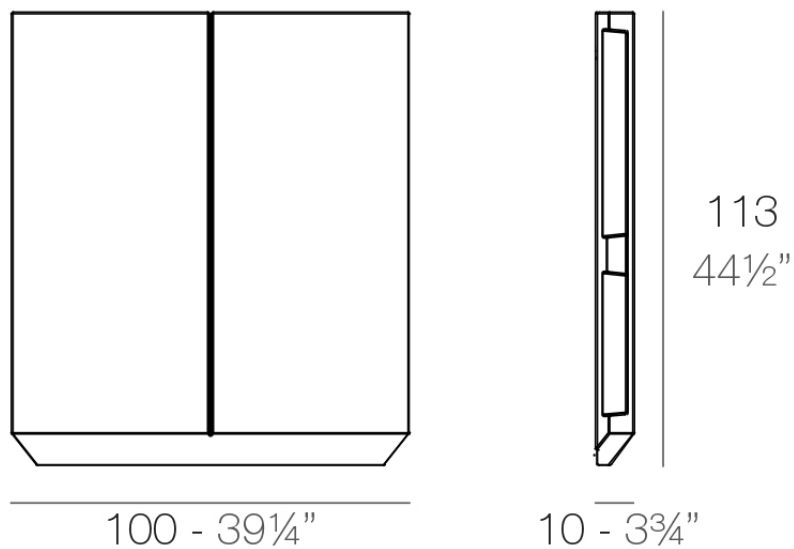

### Descripción

Puerta con bisagras fabricada con resina de polietileno mediante moldeo rotacional con doble pared. 100% Reciclable. Apto para exterior e interior. Disponible en varios acabados.

Peso: 14.95 Kg