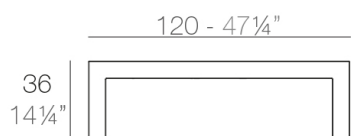

Info

Descripción

Fabricado con resina de polietileno mediante moldeo rotacional con doble pared. 100% Reciclable. Apto para exterior e interior. Disponible en varios acabados.

Módulos

FRAME Mesa Baja
FRAME Low Table