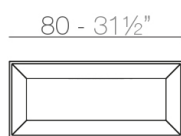

Info

Descripción

Fabricado con resina de polietileno mediante moldeo rotacional con doble pared. 100% Reciclable. Apto para exterior e interior. Disponible en varios acabados.

Módulos

FRAME Mesa Baja
FRAME Low Table