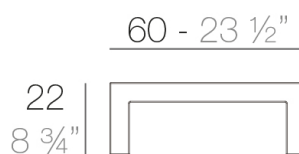

Info

Descripción

Fabricado con resina de polietileno mediante moldeo rotacional con doble pared. 100% Reciclable. Apto para exterior e interior. Disponible en varios acabados.

Módulos

FRAME Mesa Baja
FRAME Low Table