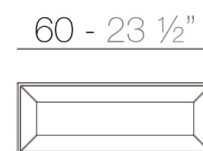

FRAME Mesa Tumbona
FRAME Sun Chaise Table