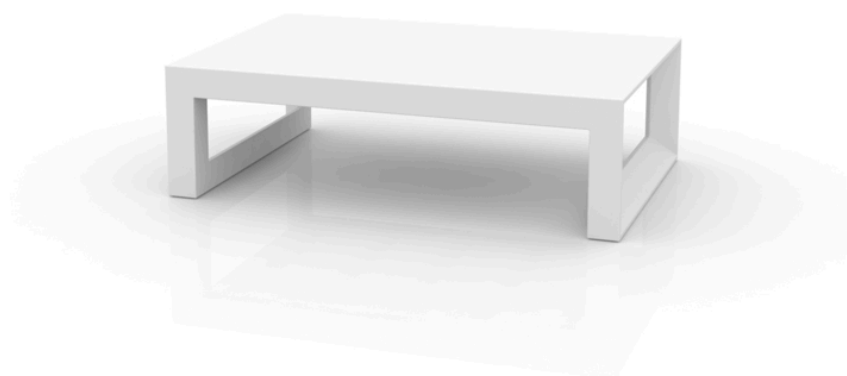

Frame low tables

por Ramón Esteve

La colección outdoor Frame de Vondom, diseñada por Ramón Esteve, nace de la generación de formas serenas y atemporales valiéndose del marco como geometría elemental. Motivado por las infinitas posibilidades que nos ofrece el material, empleando una tecnología avanzada, se exploran los límites de éste.

Info

Descripción

Fabricado con resina de polietileno mediante moldeo rotacional con doble pared. 100% Reciclable. Apto para exterior e interior. Disponible en varios acabados.

Módulos

FRAME Mesa Baja
FRAME Low Table