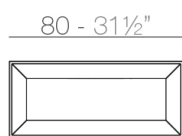

Info

Descripción

Fabricado con resina de polietileno mediante moldeo rotacional con doble pared. 100% Reciclable. Apto para exterior e interior. Disponible en varios acabados.

Módulos

FRAME Mesa Baja
FRAME Low Table