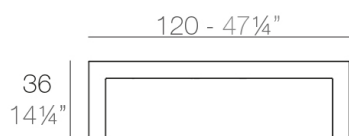

Info

Descripción

Fabricado con resina de polietileno mediante moldeo rotacional con doble pared. 100% Reciclable. Apto para exterior e interior. Disponible en varios acabados.

Módulos

FRAME Mesa Baja
FRAME Low Table