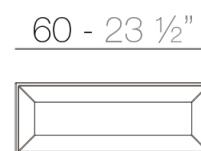

FRAME Mesa Tumbona
FRAME Sun Chaise Table