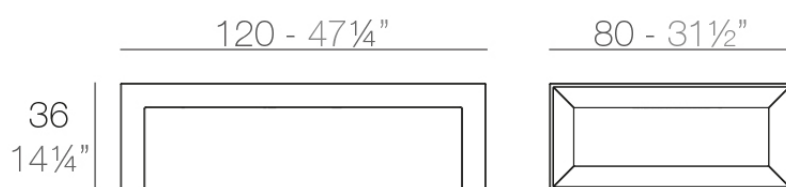

Frame mesa baja 120x80x35

por Ramón Esteve

La colección outdoor Frame de Vondom, diseñada por Ramón Esteve, nace de la generación de formas serenas y atemporales valiéndose del marco como geometría elemental. Motivado por las infinitas posibilidades que nos ofrece el material, empleando una tecnología avanzada, se exploran los límites de éste.

Info

Descripción

Fabricado con resina de polietileno mediante moldeo rotacional con doble pared. 100% Reciclable. Apto para exterior e interior. Disponible en varios acabados.

Peso: 18.05 Kg

FRAME Mesa Baja
FRAME Low Table