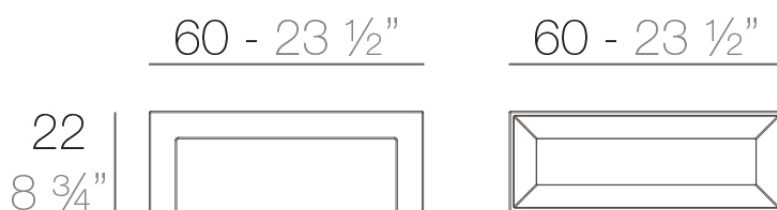

Frame mesa tumbona 60x60x22

por Ramón Esteve

La colección outdoor Frame de Vondom, diseñada por Ramón Esteve, nace de la generación de formas serenas y atemporales valiéndose del marco como geometría elemental. Motivado por las infinitas posibilidades que nos ofrece el material, empleando una tecnología avanzada, se exploran los límites de éste.

Info

Descripción

Fabricado con resina de polietileno mediante moldeo rotacional con doble pared. 100% Reciclable. Apto para exterior e interior. Disponible en varios acabados.

Peso: 6 Kg

FRAME Mesa Tumbona
FRAME Sun Chaise Table