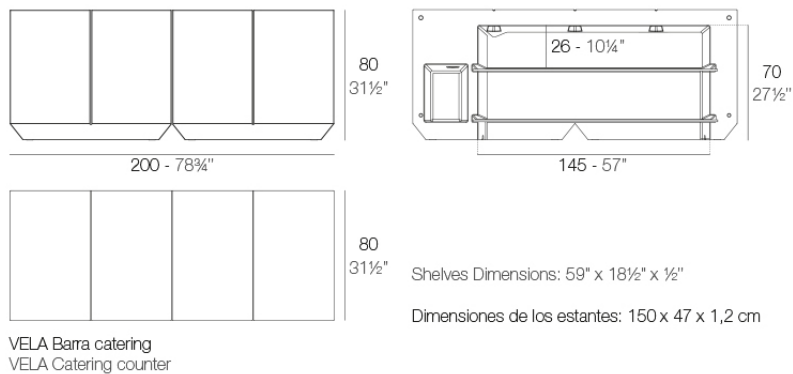

### Descripción

Fabricado con resina de polietileno mediante moldeo rotacional con doble pared. 100% Reciclable. Apto para exterior e interior. Disponible en varios acabados.

Peso: 62.37 Kg