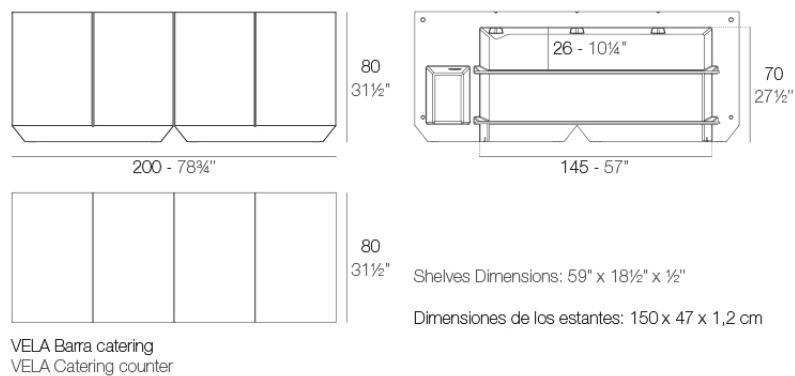

### Descripción

Fabricado con resina de polietileno mediante moldeo rotacional con doble pared. 100% Reciclable. Apto para exterior e interior. Disponible en varios acabados.

Peso: 62.37 Kg