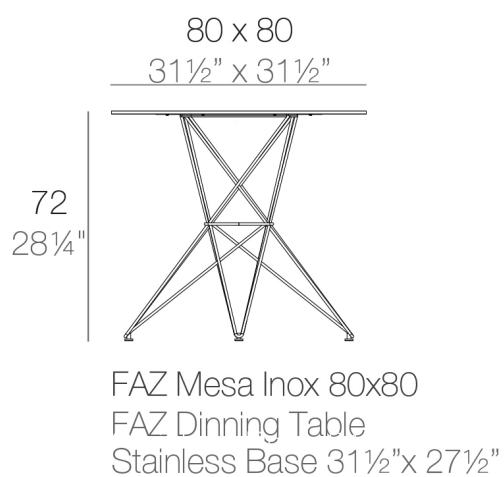

Faz mesa pie metalico 80x80x72

por Ramón Esteve

La colección Faz es un testimonio de la excelencia y la visión única de Vondom, plasmada por Ramón Esteve. Desde su lanzamiento, esta serie ha cautivado a quienes buscan piezas que no solo marquen la diferencia, sino que inviten a disfrutar del entorno con una mirada contemporánea y relajada. Con un diseño modular que da libertad para crear, Faz transforma los ambientes con su combinación única de materia y luz, creando una atmósfera envolvente y exclusiva.

Info

Descripción

Fabricado con resina de polietileno mediante moldeo rotacional con doble pared. 100% Reciclable. Apto para exterior e interior. Disponible en varios acabados.

Peso: 11.2 Kg

Acabados

acabados