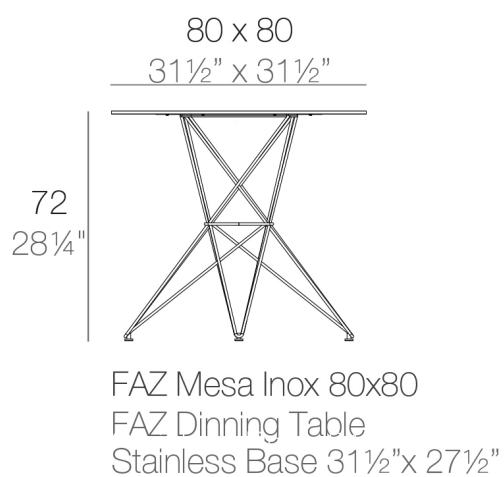

Faz mesa pie metalico 80x80x72

por Ramón Esteve

La colección Faz es un testimonio de la excelencia y la visión única de Vondom, plasmada por Ramón Esteve. Desde su lanzamiento, esta serie ha cautivado a quienes buscan piezas que no solo marquen la diferencia, sino que inviten a disfrutar del entorno con una mirada contemporánea y relajada. Con un diseño modular que da libertad para crear, Faz transforma los ambientes con su combinación única de materia y luz, creando una atmósfera envolvente y exclusiva.

Info

Descripción

Fabricado con resina de polietileno mediante moldeo rotacional con doble pared. 100% Reciclable. Apto para exterior e interior. Disponible en varios acabados.

Peso: 11.2 Kg

Acabados

tableros

HPL Black Edge Top

Ref. 54106C

white

black

HPL black edge

HPL Solid Core Top

Ref. 54106CB

white

black

HPL solid core

tableros

HPL Black Edge Top

Ref. VVAR00522

VONDOM

white(black edge)

ecru(black edge)