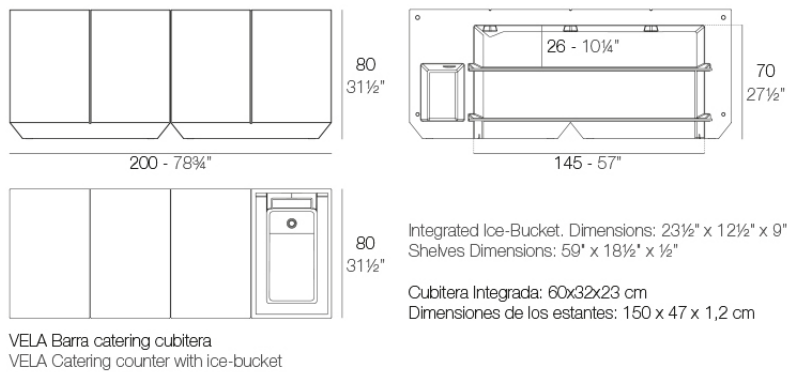

Info

Descripción

Fabricado con resina de polietileno mediante moldeo rotacional con doble pared. 100% Reciclable. Apto para exterior e interior. Disponible en varios acabados.

Peso: 65.6 Kg