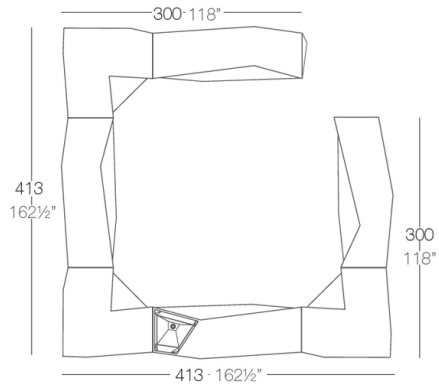

Info

Descripción

Fabricado con resina de polietileno mediante moldeo rotacional con doble pared. 100% Reciclable. Apto para exterior e interior. Disponible en varios acabados.

Peso: 45.05 Kg

Combinaciones