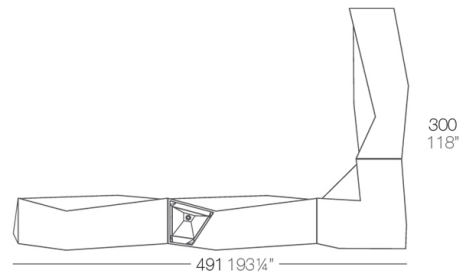

1 X 54113
1 X 54114
1 X 54112
1 X 54111