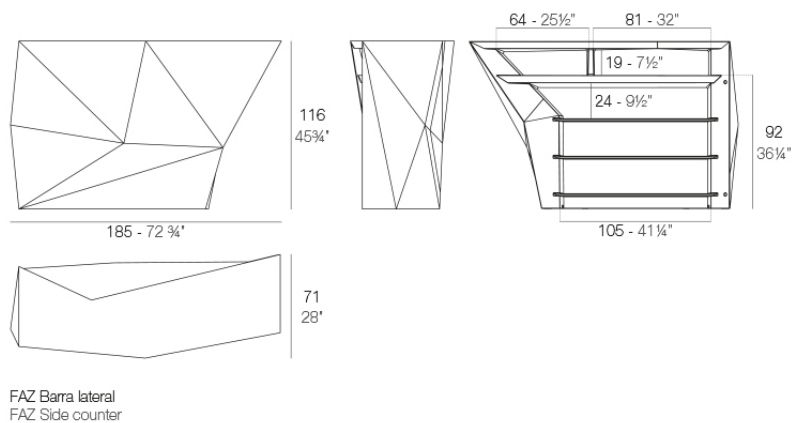

### Descripción

Fabricado con resina de polietileno mediante moldeo rotacional con doble pared. 100% Reciclable. Apto para exterior e interior. Disponible en varios acabados.

Peso: 45.05 Kg