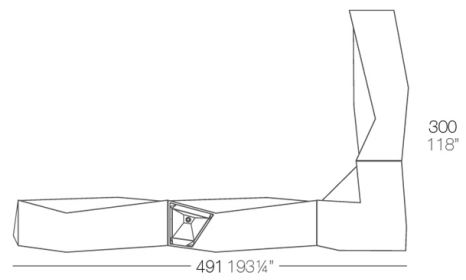

### Descripción

Fabricado con resina de polietileno mediante moldeo rotacional con doble pared. 100% Reciclable. Apto para exterior e interior. Disponible en varios acabados.

Peso: 45.51 Kg

## Combinaciones

---

2 X 54113  
1 X 54114  
3 X 54112  
1 X 54111

1 X 54113  
1 X 54114  
1 X 54112  
1 X 54111

4 X 54113  
2 X 54114  
4 X 54112