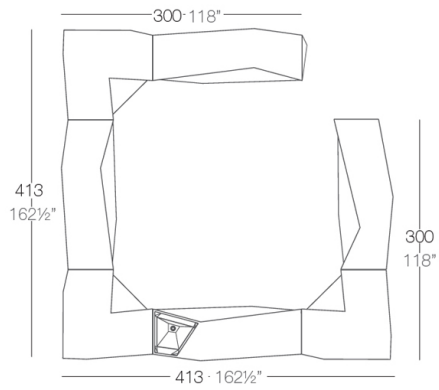

Info

Descripción

Fabricado con resina de polietileno mediante moldeo rotacional con doble pared. 100% Reciclable. Apto para exterior e interior. Disponible en varios acabados.

Peso: 54.09 Kg

Combinaciones