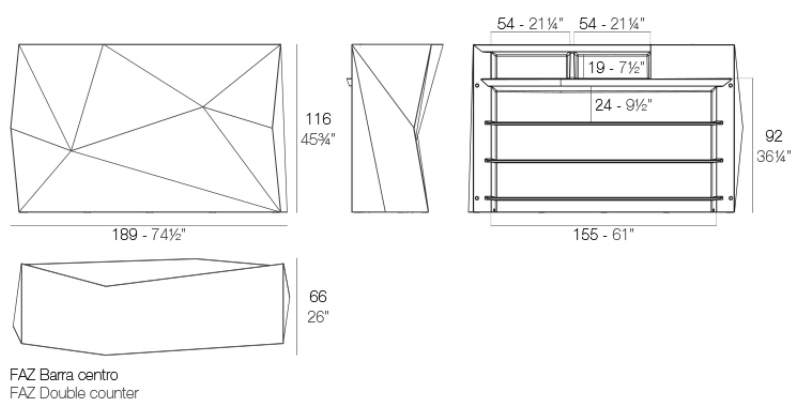

Info

Descripción

Fabricado con resina de polietileno mediante moldeo rotacional con doble pared. 100% Reciclable. Apto para exterior e interior. Disponible en varios acabados.

Peso: 54.09 Kg

Combinaciones