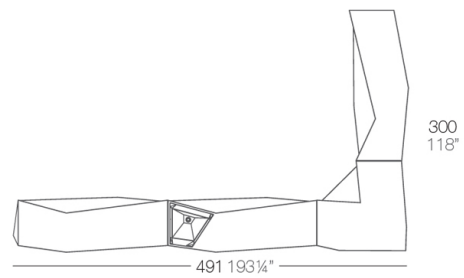

1 X 54113
1 X 54114
1 X 54112
1 X 54111