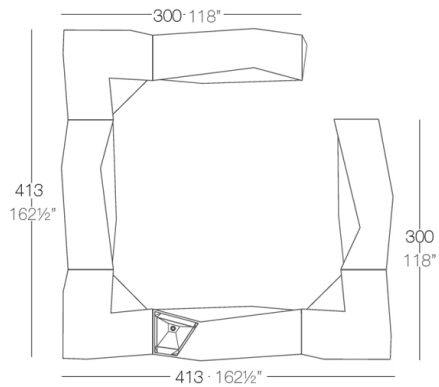

Info

Descripción

Fabricado con resina de polietileno mediante moldeo rotacional con doble pared. 100% Reciclable. Apto para exterior e interior. Disponible en varios acabados.

Peso: 54.09 Kg

Combinaciones