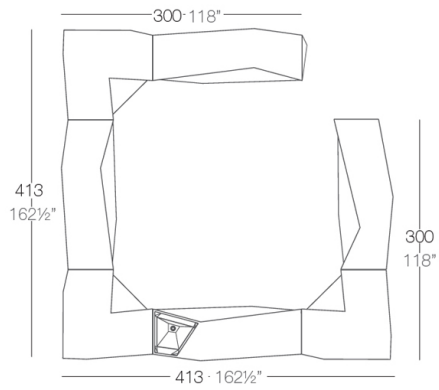

Info

Descripción

Fabricado con resina de polietileno mediante moldeo rotacional con doble pared. 100% Reciclable. Apto para exterior e interior. Disponible en varios acabados.

Peso: 69.09 Kg

FAZ Barra centro con cubitera
FAZ Double counter with ice bucket