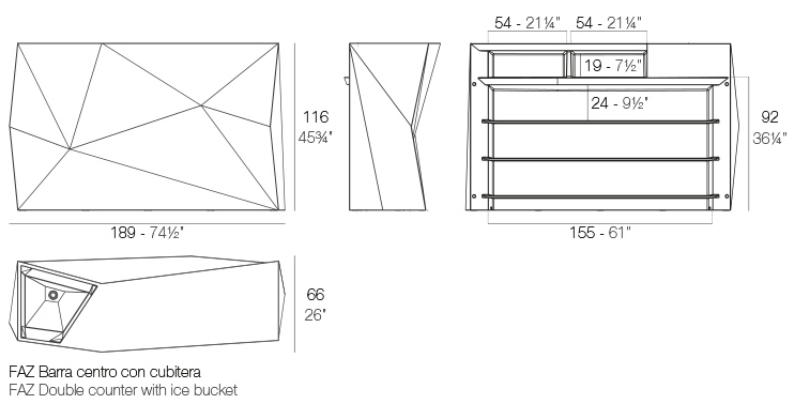

Info

Descripción

Fabricado con resina de polietileno mediante moldeo rotacional con doble pared. 100% Reciclable. Apto para exterior e interior. Disponible en varios acabados.

Peso: 69.09 Kg

Combinaciones