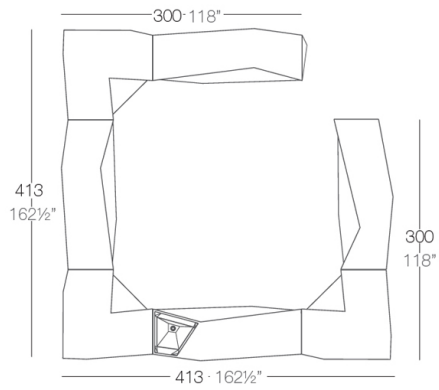

Info

Descripción

Fabricado con resina de polietileno mediante moldeo rotacional con doble pared. 100% Reciclable. Apto para exterior e interior. Disponible en varios acabados.

Peso: 69.09 Kg

Combinaciones