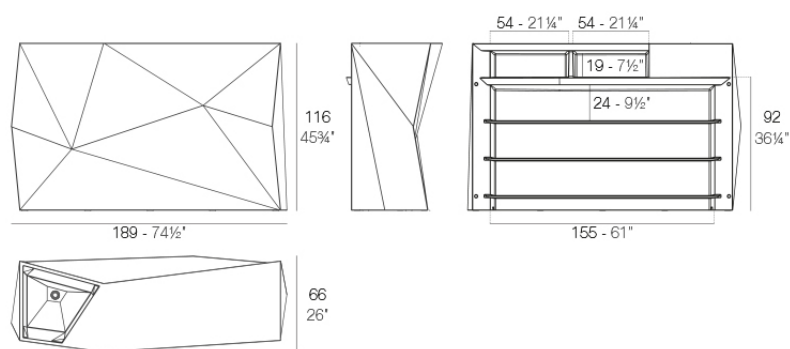

Info

Descripción

Fabricado con resina de polietileno mediante moldeo rotacional con doble pared. 100% Reciclable. Apto para exterior e interior. Disponible en varios acabados.

Peso: 69.09 Kg

FAZ Barra centro con cubitera
FAZ Double counter with ice bucket