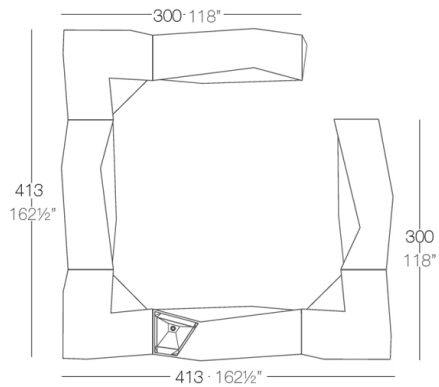

Info

Descripción

Fabricado con resina de polietileno mediante moldeo rotacional con doble pared. 100% Reciclable. Apto para exterior e interior. Disponible en varios acabados.

Peso: 69.09 Kg

Combinaciones