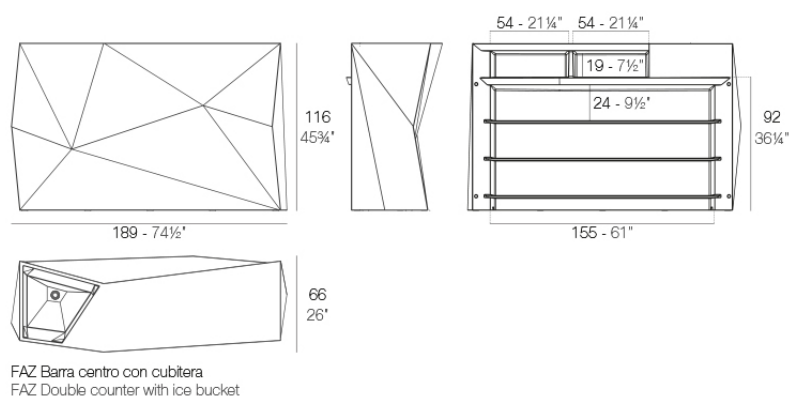

Info

Descripción

Fabricado con resina de polietileno mediante moldeo rotacional con doble pared. 100% Reciclable. Apto para exterior e interior. Disponible en varios acabados.

Peso: 69.09 Kg

Combinaciones