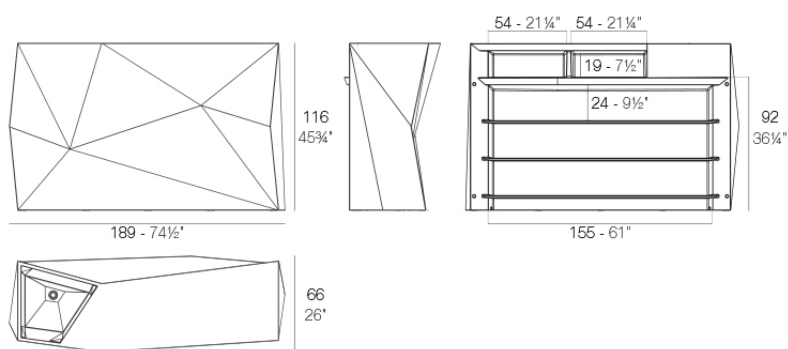

Info

Descripción

Fabricado con resina de polietileno mediante moldeo rotacional con doble pared. 100% Reciclable. Apto para exterior e interior. Disponible en varios acabados.

Peso: 69.09 Kg

FAZ Barra centro con cubitera
FAZ Double counter with ice bucket