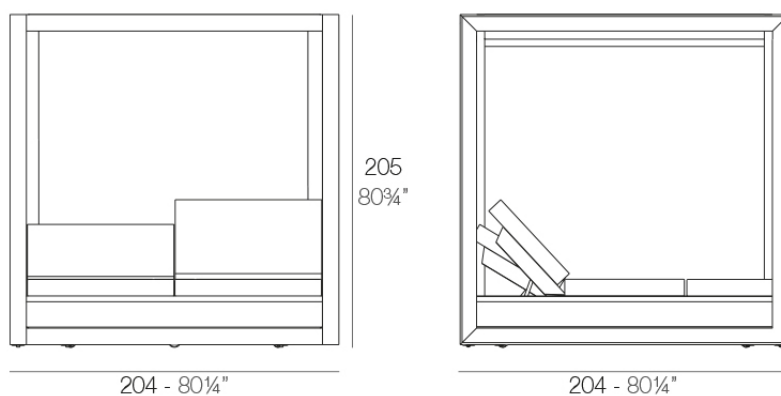

### Descripción

Pérgola para exterior fabricada con aluminio lacado. Techo fabricado en tela plástica Batyline. Apto para uso interior y exterior.

Peso: 94.91 Kg

VELA Pérgola con estor (daybed no incluido)  
VELA Canopy with blind (daybed not included)