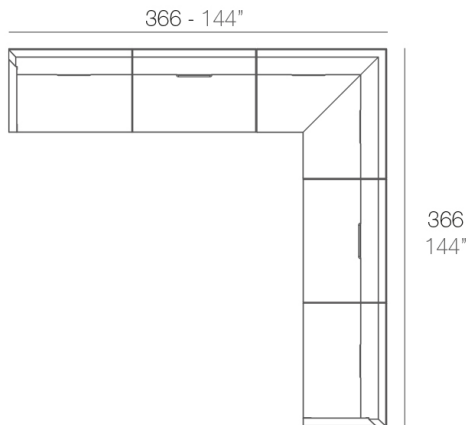

Combinaciones

- **2 x 54120** Sofá Módulo Central - Sectional Sofa Armless
- **1 x 54121** Sofá Módulo Esquina - Sectional Sofa Corner
- **1 x 54119** Sofá Módulo Izquierdo - Sectional Sofa Left
- **1 x 54118** Sofá Módulo Derecho - Sectional Sofa Right