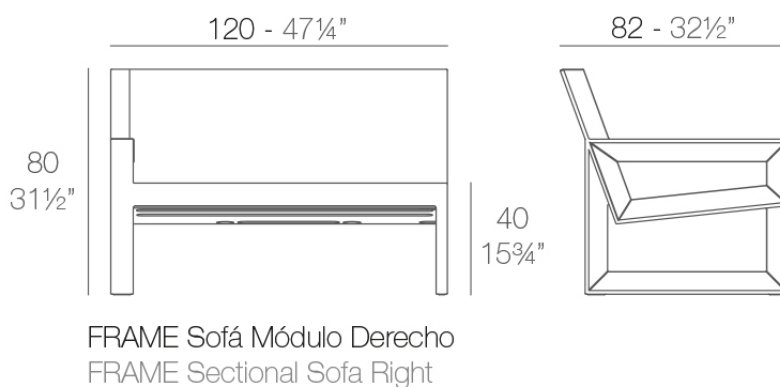

### Descripción

Fabricado con resina de polietileno mediante moldeo rotacional con doble pared. 100% Reciclable. Apto para exterior e interior. Disponible en varios acabados.

Peso: 24.33 Kg