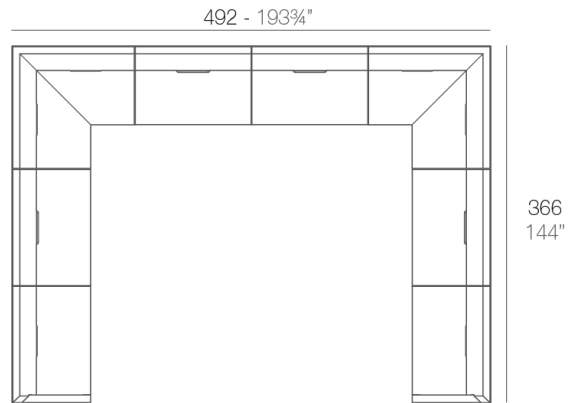

### Descripción

Fabricado con resina de polietileno mediante moldeo rotacional con doble pared. 100% Reciclable. Apto para exterior e interior. Disponible en varios acabados.

Peso: 24.33 Kg

## Combinaciones

- 2 x 54120** Sofá Módulo Central - Sectional Sofa Armless
- 1 x 54121** Sofá Módulo Esquina - Sectional Sofa Corner
- 1 x 54119** Sofá Módulo Izquierdo - Sectional Sofa Left
- 1 x 54118** Sofá Módulo Derecho - Sectional Sofa Right