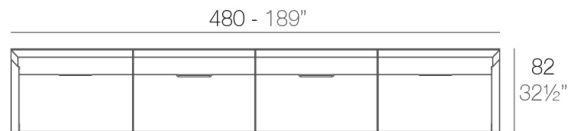

- **2 x 54120** Sofá Módulo Central - Sectional Sofa Armless
- **1 x 54119** Sofá Módulo Izquierdo - Sectional Sofa Left
- **1 x 54118** Sofá Módulo Derecho - Sectional Sofa Right