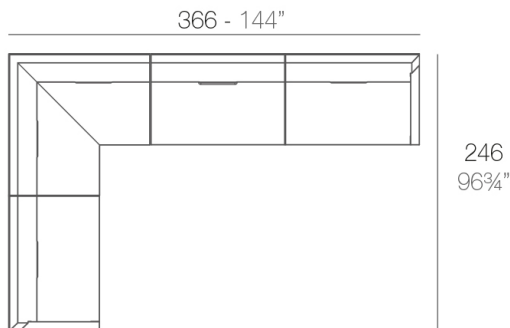

- **1 x 54120** Sofá Módulo Central - Sectional Sofa Armless
- **1 x 54121** Sofá Módulo Esquina - Sectional Sofa Corner
- **1 x 54119** Sofá Módulo Izquierdo - Sectional Sofa Left
- **1 x 54118** Sofá Módulo Derecho - Sectional Sofa Right