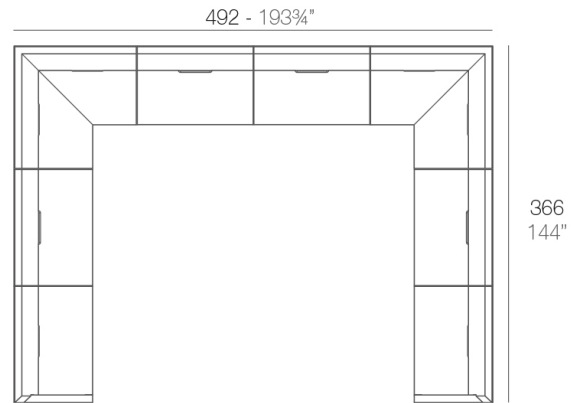

- **4 x 54120** Sofá Módulo Central - Sectional Sofa Armless
- **2 x 54121** Sofá Módulo Esquina - Sectional Sofa Corner
- **1 x 54119** Sofá Módulo Izquierdo - Sectional Sofa Left
- **1 x 54118** Sofá Módulo Derecho - Sectional Sofa Right