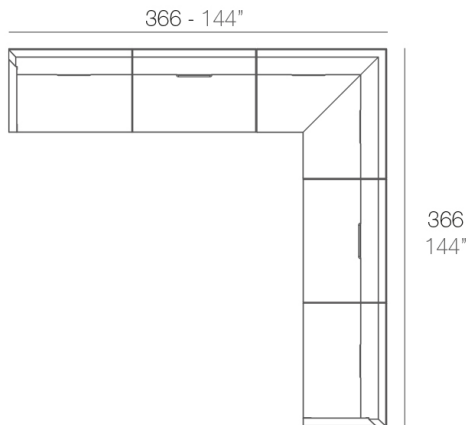

### Descripción

Fabricado con resina de polietileno mediante moldeo rotacional con doble pared. 100% Reciclable. Apto para exterior e interior. Disponible en varios acabados.

Peso: 20.73 Kg

FRAME Sofá Módulo Izquierdo  
FRAME Sectional Sofa Left

## Combinaciones

- 2 x 54120** Sofá Módulo Central - Sectional Sofa Armless
- 1 x 54121** Sofá Módulo Esquina - Sectional Sofa Corner
- 1 x 54119** Sofá Módulo Izquierdo - Sectional Sofa Left
- 1 x 54118** Sofá Módulo Derecho - Sectional Sofa Right