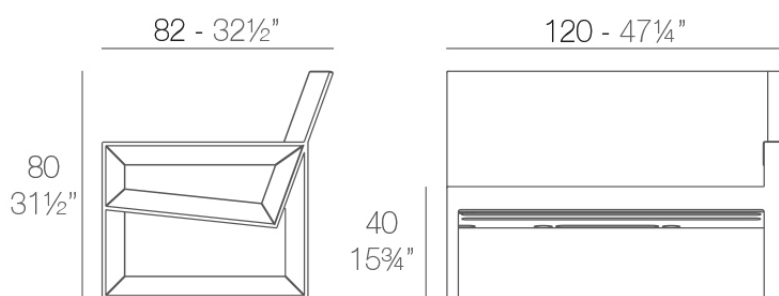

### Descripción

Fabricado con resina de polietileno mediante moldeo rotacional con doble pared. 100% Reciclable. Apto para exterior e interior. Disponible en varios acabados.

Peso: 20.73 Kg

FRAME Sofá Módulo Izquierdo  
FRAME Sectional Sofa Left