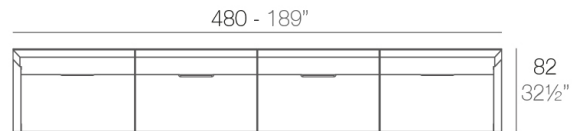

- **2 x 54120** Sofá Módulo Central - Sectional Sofa Armless
- **1 x 54119** Sofá Módulo Izquierdo - Sectional Sofa Left
- **1 x 54118** Sofá Módulo Derecho - Sectional Sofa Right