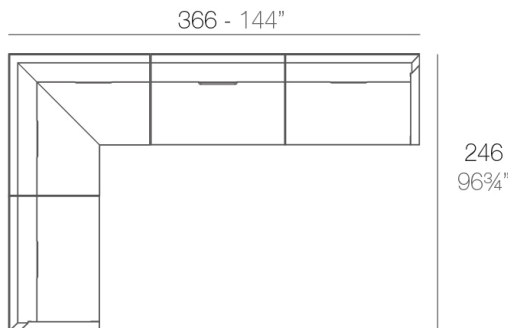

- **1 x 54120** Sofá Módulo Central - Sectional Sofa Armless
- **1 x 54121** Sofá Módulo Esquina - Sectional Sofa Corner
- **1 x 54119** Sofá Módulo Izquierdo - Sectional Sofa Left
- **1 x 54118** Sofá Módulo Derecho - Sectional Sofa Right