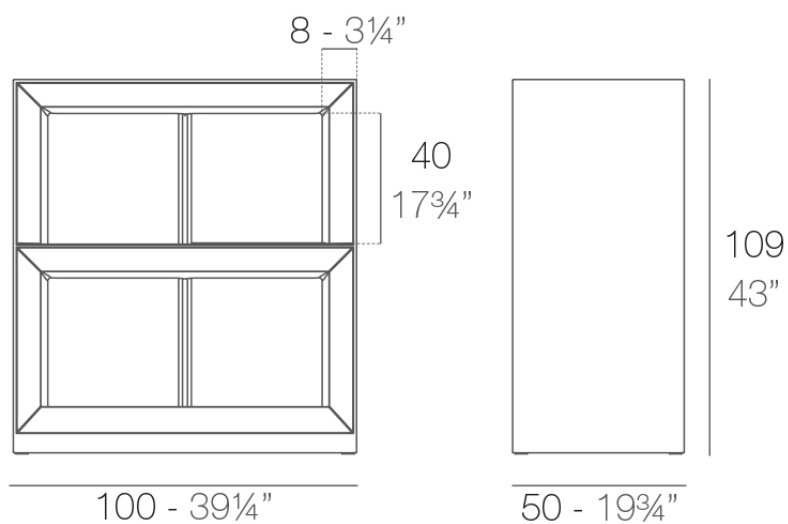

Info

Descripción

Fabricado con resina de polietileno mediante moldeo rotacional con doble pared. 100% Reciclable. Apto para exterior e interior. Disponible en varios acabados.

Peso: 35.06 Kg

VELA Contrabarra
VELA Shelving system