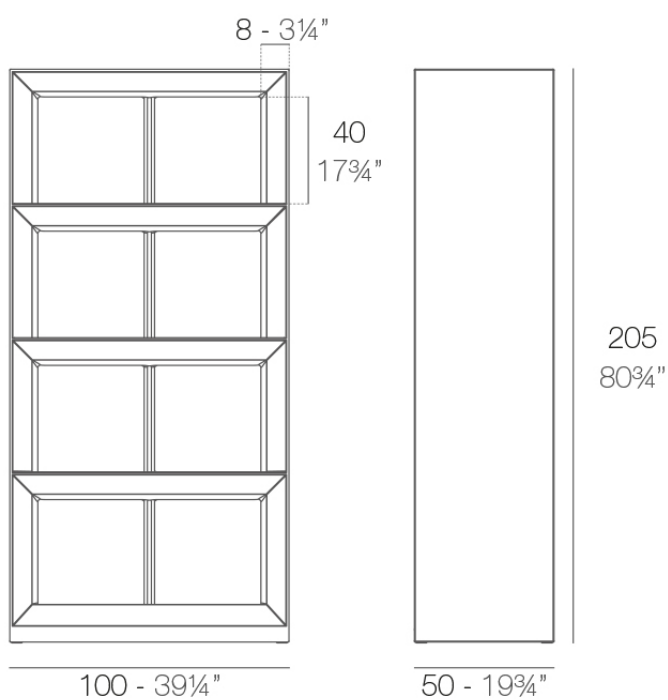

Info

Descripción

Fabricado con resina de polietileno mediante moldeo rotacional con doble pared. 100% Reciclable. Apto para exterior e interior. Disponible en varios acabados.

Peso: 40.05 Kg

VELA Contrabarra
VELA Shelving system