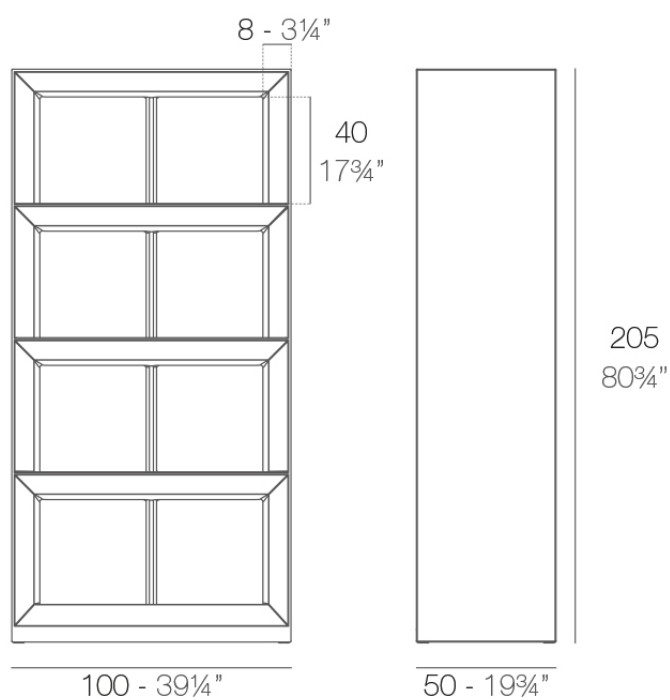

### Descripción

Fabricado con resina de polietileno mediante moldeo rotacional con doble pared. 100% Reciclable. Apto para exterior e interior. Disponible en varios acabados.

Peso: 40.05 Kg

VELA Contrabarra  
VELA Shelving system