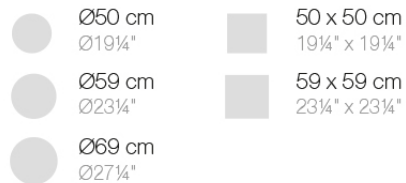

Info

Descripción

Tubo de aluminio extrusionado con base de fundición de aluminio pintado con pintura epoxi al horno. Apto para uso interior y exterior. No incluye tablero.

Peso: 3.99 Kg

BASE 3 LEGS - BASE 3 PATAS

fixed top / fijo ref. 54125
collapsible top / abatible ref. 54125T
fixed for glass / fijo para vidrio ref. 54125V

FAZ BASE MESA Ø65 H50
FAZ TABLE BASE Ø25 1/2" H19 1/4"

TABLE TOPS OPTIONS - OPCIONES SOBRES