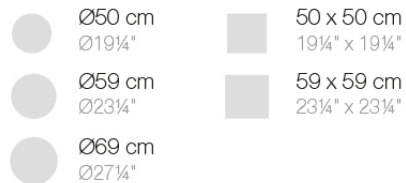

Info

Descripción

Tubo de aluminio extrusionado con base de fundición de aluminio pintado con pintura epoxi al horno. Apto para uso interior y exterior. No incluye tablero.

Peso: 3.99 Kg

BASE 3 LEGS - BASE 3 PATAS

50 x 50 cm
19 1/4" x 19 1/4"

59 x 59 cm
23 1/4" x 23 1/4"

69 x 69 cm
27 1/4" x 27 1/4"

Acabados

acabados

Fixed

Ref. 54125

white