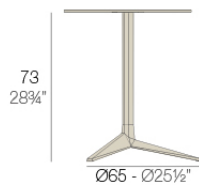

#### BASE 3 LEGS - BASE 3 PATAS

fixed top / fijo ref. 54126  
collapsible top / abatible ref. 54126T  
fixed for glass / fijo para vidrio ref. 54126V

FAZ BASE MESA Ø65 H73  
FAZ TABLE BASE Ø25<sup>1</sup>/<sub>2</sub>" H28<sup>3</sup>/<sub>4</sub>"