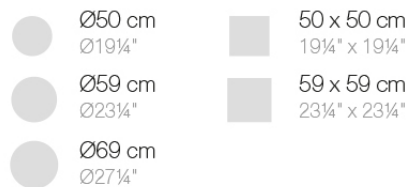

TABLE TOPS OPTIONS - OPCIONES SOBRES