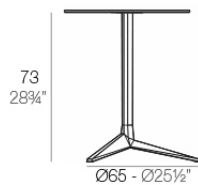

Info

Descripción

Tubo de aluminio extrusionado con base de fundición de aluminio pintado con pintura epoxi al horno. Apto para uso interior y exterior. No incluye tablero.

Peso: 4.17 Kg

BASE 3 LEGS - BASE 3 PATAS