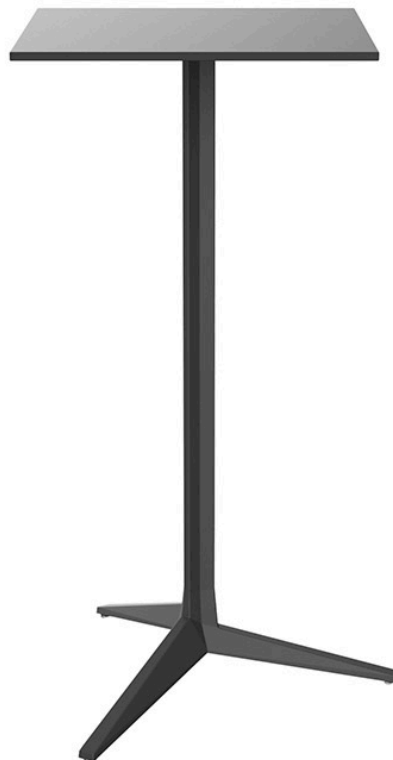

## Faz pie mesa h:105cm

por Ramón Esteve

La colección Faz es un testimonio de la excelencia y la visión única de Vondom, plasmada por Ramón Esteve. Desde su lanzamiento, esta serie ha cautivado a quienes buscan piezas que no solo marquen la diferencia, sino que inviten a disfrutar del entorno con una mirada contemporánea y relajada. Con un diseño modular que da libertad para crear, Faz transforma los ambientes con su combinación única de materia y luz, creando una atmósfera envolvente y exclusiva.

### Descripción

Tubo de aluminio extrusionado con base de fundición de aluminio pintado con pintura epoxi al horno. Apto para uso interior y exterior. No incluye tablero.

Peso: 5 Kg

BASE 3 LEGS - BASE 3 PATAS

fixed top / fijo ref. 54127  
collapsible top / abatible ref. 54127T  
fixed for glass / fijo para vidrio ref. 54127V

FAZ BASE MESA Ø65 H105  
FAZ TABLE BASE Ø25 1/2" H41 1/4"

TABLE TOPS OPTIONS - OPCIONES SOBRES