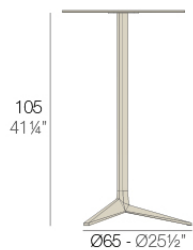

### Descripción

Tubo de aluminio extrusionado con base de fundición de aluminio pintado con pintura epoxi al horno. Apto para uso interior y exterior. No incluye tablero.

Peso: 5 Kg

BASE 3 LEGS - BASE 3 PATAS

fixed top / fijo ref. 54127  
collapsible top / abatible ref. 54127T  
fixed for glass / fijo para vidrio ref. 54127V

FAZ BASE MESA Ø65 H105  
FAZ TABLE BASE Ø25 1/2" H41 1/4"

TABLE TOPS OPTIONS - OPCIONES SOBRES