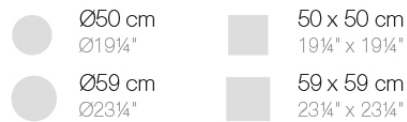

fixed top / fijo ref. 54127  
collapsible top / abatible ref. 54127T  
fixed for glass / fijo para vidrio ref. 54127V

FAZ BASE MESA Ø65 H105  
FAZ TABLE BASE Ø25 1/2" H41 1/4"

TABLE TOPS OPTIONS - OPCIONES SOBRES