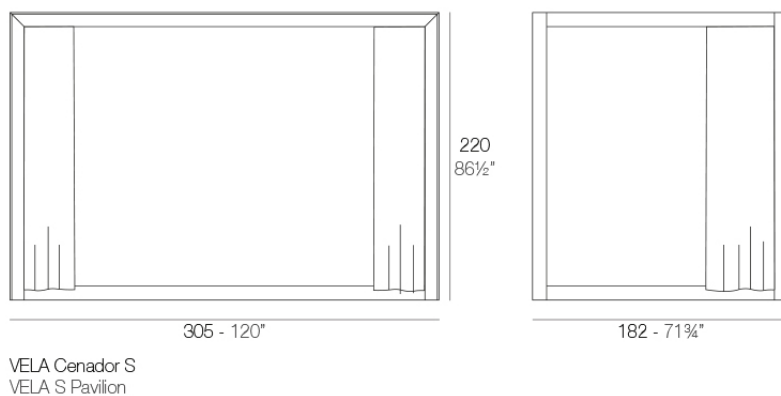

Info

Descripción

Pérgola para exterior fabricada con aluminio lacado. Techo fabricado en tela Sunvision.

Peso: 60.84 Kg

Acabados

acabados

Basic

Ref. 54130F