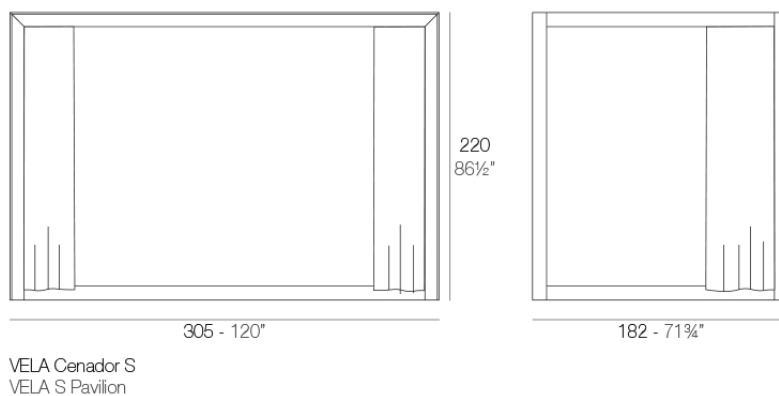

Info

Descripción

Pérgola para exterior fabricada con aluminio lacado. Techo fabricado en tela Sunvision.

Peso: 60.84 Kg

Acabados

acabados

Basic

Ref. 54130F