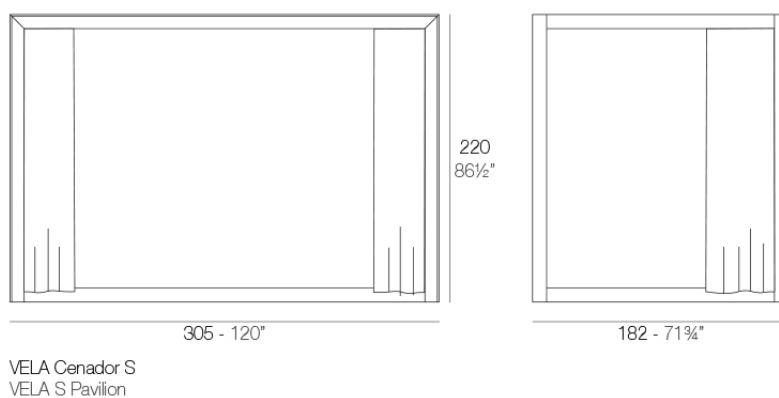

Info

Descripción

Pérgola para exterior fabricada con aluminio lacado. Techo fabricado en tela Sunvision.

Peso: 60.84 Kg

Acabados

acabados

Basic

Ref. 54130F