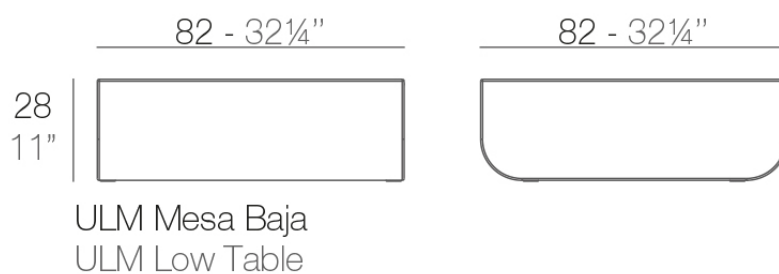

Info

Descripción

Fabricado con resina de polietileno mediante moldeo rotacional con doble pared. 100% Reciclable. Apto para exterior e interior. Disponible en varios acabados.

Peso: 13.65 Kg

Acabados

acabados