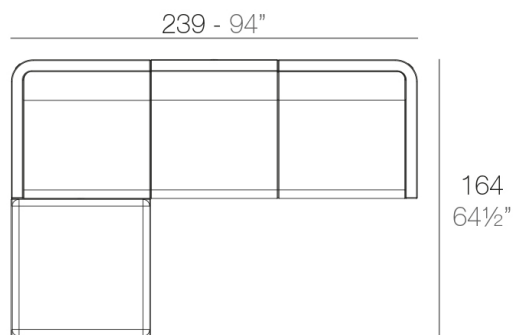

Info

Descripción

Fabricado con resina de polietileno mediante moldeo rotacional con doble pared. 100% Reciclable. Apto para exterior e interior. Disponible en varios acabados.

Peso: 15.45 Kg

Combinaciones