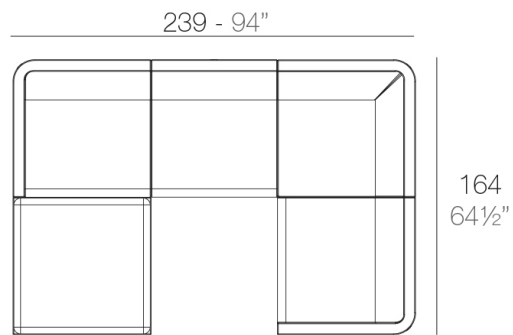

- **1 x 54171** Módulo Central - Sectional Sofa Armless
- **1 x 54173** Módulo Izquierdo - Sectional Sofa Left
- **1 x 54174** Módulo Derecho - Sectional Sofa Right
- **1 x 54133** Puff - Ottoman
- **1 x 54172** Módulo Esquina - Sectional Sofa Corner