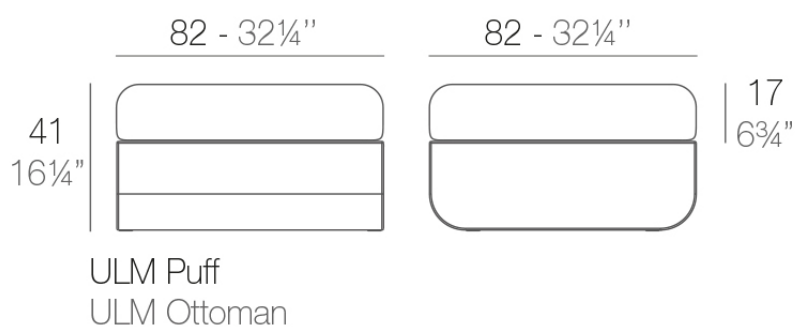

Info

Descripción

Fabricado con resina de polietileno mediante moldeo rotacional con doble pared. 100% Reciclable. Apto para exterior e interior. Disponible en varios acabados.

Peso: 15.45 Kg

Combinaciones