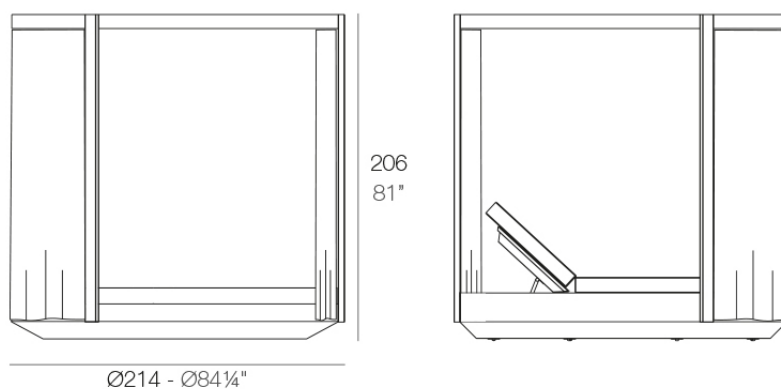

Info

Descripción

Pérgola para exterior fabricada con aluminio lacado. Techo fabricado en tela Sunvision.

Peso: 62.4 Kg

VELA Pérgola redonda (daybed no incluido)
VELA Round canopy (daybed not included)

Acabados