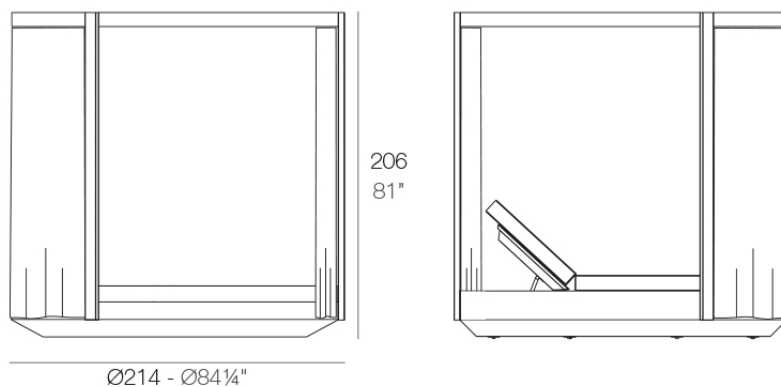

### Descripción

Pérgola para exterior fabricada con aluminio lacado. Techo fabricado en tela Sunvision.

Peso: 62.4 Kg

VELA Pérgola redonda (daybed no incluido)  
VELA Round canopy (daybed not included)