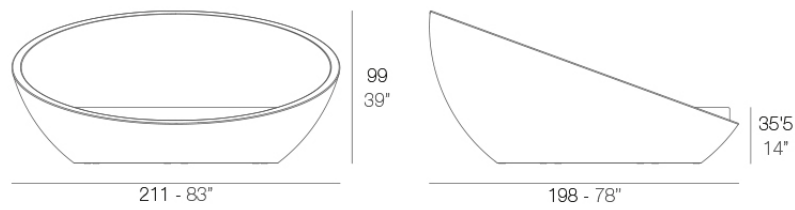

### Descripción

Fabricado con resina de polietileno mediante moldeo rotacional con doble pared. 100% Reciclable. Apto para exterior e interior. Disponible en varios acabados.

Peso: 74.63 Kg

ULM Daybed  
ULM Daybed