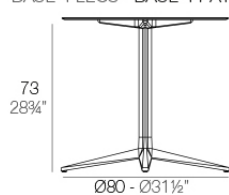

Info

Descripción

Peso: 5.87 Kg

BASE 4 LEGS - BASE 4 PATAS

fixed top / fijo ref. 54141

fixed for glass / fijo para vidrio ref. 54141V

FAZ BASE MESA Ø80 H73
FAZ TABLE BASE Ø31 1/2" H28 3/4"

TABLE TOPS OPTIONS - OPCIONES SOBRES

Ø79 cm Ø31"	69 x 69 cm 27 1/4" x 27 1/4"
Ø89 cm Ø25"	79 x 79 cm 31" x 31"
Ø100 cm Ø39 1/4"	89 x 89 cm 25" x 25"

Acabados

acabados

Fixed

Ref. 54141

white

gray

anthracite