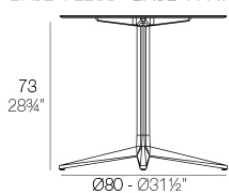

### Descripción

Peso: 5.87 Kg

BASE 4 LEGS - BASE 4 PATAS

fixed top / fijo ref. 54141

fixed for glass / fijo para vidrio ref. 54141V

FAZ BASE MESA Ø80 H73  
FAZ TABLE BASE Ø31<sup>1</sup>/<sub>2</sub>" H28<sup>3</sup>/<sub>4</sub>"

TABLE TOPS OPTIONS - OPCIONES SOBRES

Ø79 cm Ø31"	69 x 69 cm 27 <sup>1</sup> / <sub>4</sub> " x 27 <sup>1</sup> / <sub>4</sub> "
Ø89 cm Ø25"	79 x 79 cm 31" x 31"
Ø100 cm Ø39 <sup>1</sup> / <sub>4</sub> "	89 x 89 cm 25" x 25"