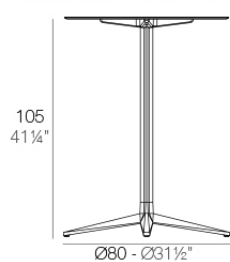

Info

Descripción

Peso: 6.56 Kg

BASE 4 LEGS - BASE 4 PATAS

fixed top / fijo ref: 54142
fixed for glass / fijo para vidrio ref: 54142V

FAZ BASE MESA Ø80 H105
FAZ TABLE BASE Ø31½" H41¼"

TABLE TOPS OPTIONS - OPCIONES SOBRES

■ 69 x 69 cm
27¼" x 27¼"

Acabados

acabados

Fixed

Ref. 54142

white

gray

anthracite