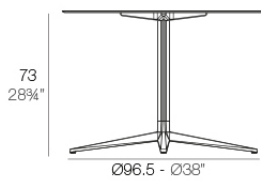

Info

Descripción

Tubo de aluminio extrusionado con base de fundición de aluminio pintado con pintura epoxi al horno. Apto para uso interior y exterior. No incluye tablero.

Peso: 6.82 Kg

BASE 4 LEGS - BASE 4 PATAS

fixed top / fijo ref. 54144

fixed for glass / fijo para vidrio ref. 54144V

FAZ BASE MESA Ø96'5 H50
FAZ TABLE BASE Ø38" H19 3/4"

TABLE TOPS OPTIONS - OPCIONES SOBRES

Ø100 cm
Ø39 1/4"

100 x 100 cm
39 1/4" x 39 1/4"