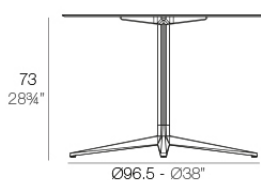

Info

Descripción

Tubo de aluminio extrusionado con base de fundición de aluminio pintado con pintura epoxi al horno. Apto para uso interior y exterior. No incluye tablero.

Peso: 6.82 Kg

BASE 4 LEGS - BASE 4 PATAS