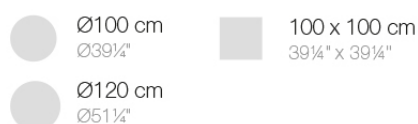

TABLE TOPS OPTIONS - OPCIONES SOBRES