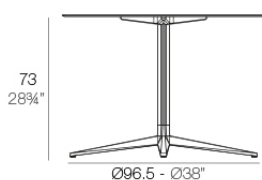

Info

Descripción

Tubo de aluminio extrusionado con base de fundición de aluminio pintado con pintura epoxi al horno. Apto para uso interior y exterior. No incluye tablero.

Peso: 6.82 Kg

BASE 4 LEGS - BASE 4 PATAS