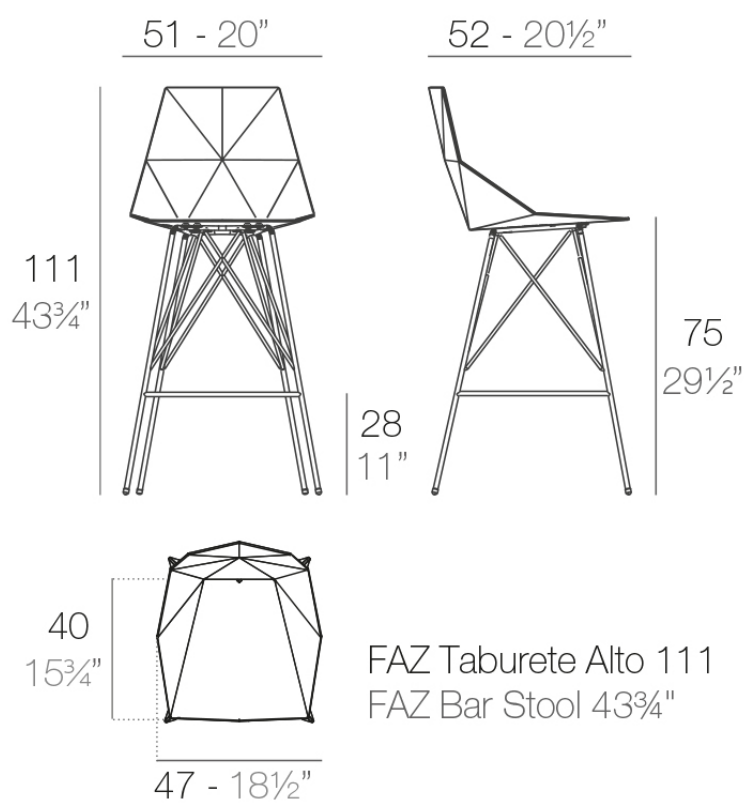

## Faz taburete 50x51x111cm

por Ramón Esteve

La colección Faz es un testimonio de la excelencia y la visión única de Vondom, plasmada por Ramón Esteve. Desde su lanzamiento, esta serie ha cautivado a quienes buscan piezas que no solo marquen la diferencia, sino que inviten a disfrutar del entorno con una mirada contemporánea y relajada. Con un diseño modular que da libertad para crear, Faz transforma los ambientes con su combinación única de materia y luz, creando una atmósfera envolvente y exclusiva.

### Descripción

Peso: 7.62 Kg