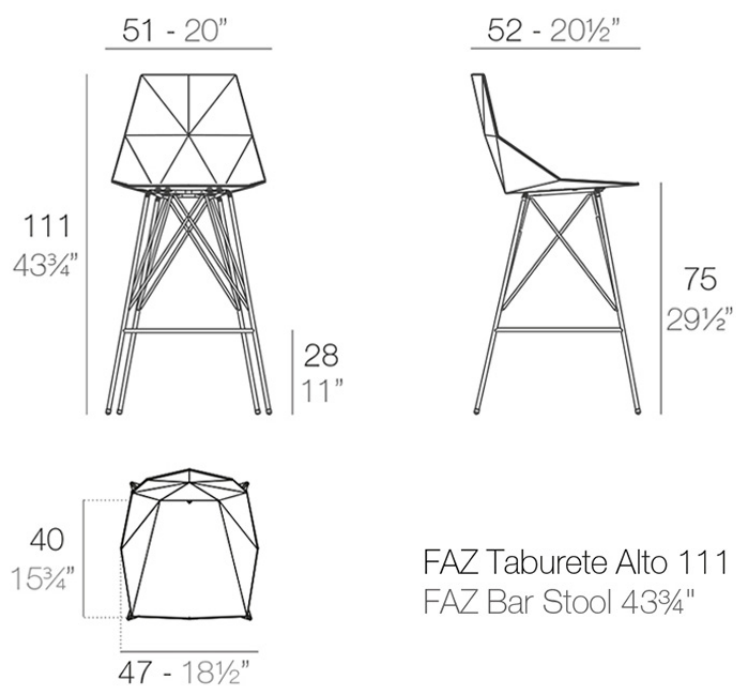

Faz taburete 50x51x111cm

por Ramón Esteve

La colección Faz es un testimonio de la excelencia y la visión única de Vondom, plasmada por Ramón Esteve. Desde su lanzamiento, esta serie ha cautivado a quienes buscan piezas que no solo marquen la diferencia, sino que inviten a disfrutar del entorno con una mirada contemporánea y relajada. Con un diseño modular que da libertad para crear, Faz transforma los ambientes con su combinación única de materia y luz, creando una atmósfera envolvente y exclusiva.

Info

Descripción

Peso: 7.62 Kg

Acabados

acabados

Basic

Ref. 54162

white

black

ecu

Disponibile en varios colores

estructura

Aluminium

Ref. VVAR02123

white

black