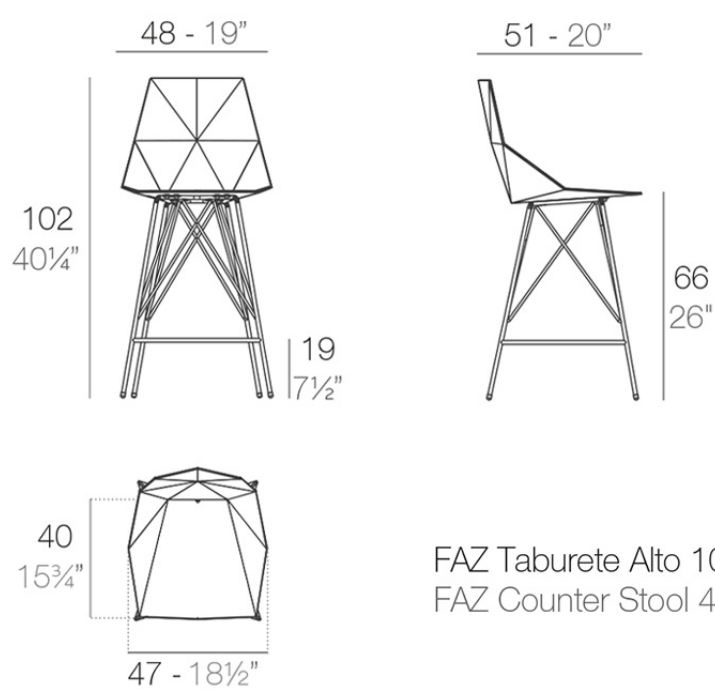

## Faz taburete 50x51x102cm

por Ramón Esteve

La colección Faz es un testimonio de la excelencia y la visión única de Vondom, plasmada por Ramón Esteve. Desde su lanzamiento, esta serie ha cautivado a quienes buscan piezas que no solo marquen la diferencia, sino que inviten a disfrutar del entorno con una mirada contemporánea y relajada. Con un diseño modular que da libertad para crear, Faz transforma los ambientes con su combinación única de materia y luz, creando una atmósfera envolvente y exclusiva.

### Descripción

Peso: 6.82 Kg

FAZ Taburete Alto 102  
FAZ Counter Stool 40 1/4"