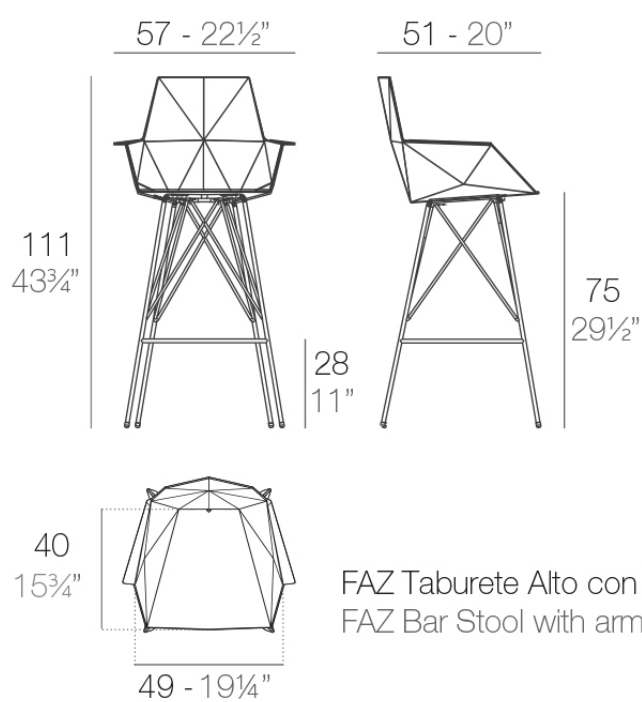

Faz taburete 57x51x111cm

por Ramón Esteve

La colección Faz es un testimonio de la excelencia y la visión única de Vondom, plasmada por Ramón Esteve. Desde su lanzamiento, esta serie ha cautivado a quienes buscan piezas que no solo marquen la diferencia, sino que inviten a disfrutar del entorno con una mirada contemporánea y relajada. Con un diseño modular que da libertad para crear, Faz transforma los ambientes con su combinación única de materia y luz, creando una atmósfera envolvente y exclusiva.

Info

Descripción

Peso: 16.24 Kg

Acabados

acabados

Basic

Ref. 54164

white

black

ecu

Disponibile en varios colores

estructura

Aluminium

Ref. VVAR02123

white

black