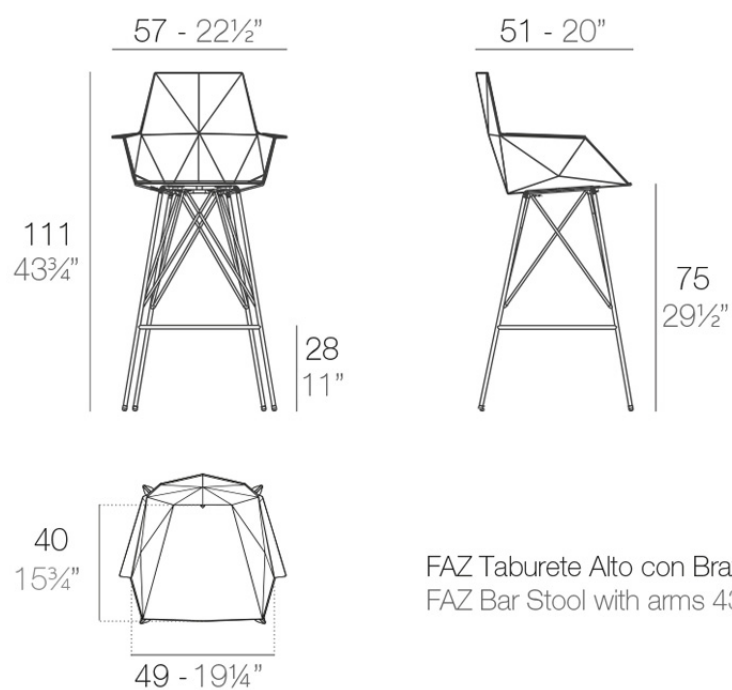

Faz taburete 57x51x111cm

por Ramón Esteve

La colección Faz es un testimonio de la excelencia y la visión única de Vondom, plasmada por Ramón Esteve. Desde su lanzamiento, esta serie ha cautivado a quienes buscan piezas que no solo marquen la diferencia, sino que inviten a disfrutar del entorno con una mirada contemporánea y relajada. Con un diseño modular que da libertad para crear, Faz transforma los ambientes con su combinación única de materia y luz, creando una atmósfera envolvente y exclusiva.

Info

Descripción

Peso: 16.24 Kg

FAZ Taburete Alto con Brazos 111
FAZ Bar Stool with arms 43³/₄"

Acabados

acabados

Basic

Ref. 54164

white

black

ecru

Disponibile en varios colores

estructura

Aluminium

Ref. VVAR02123

white