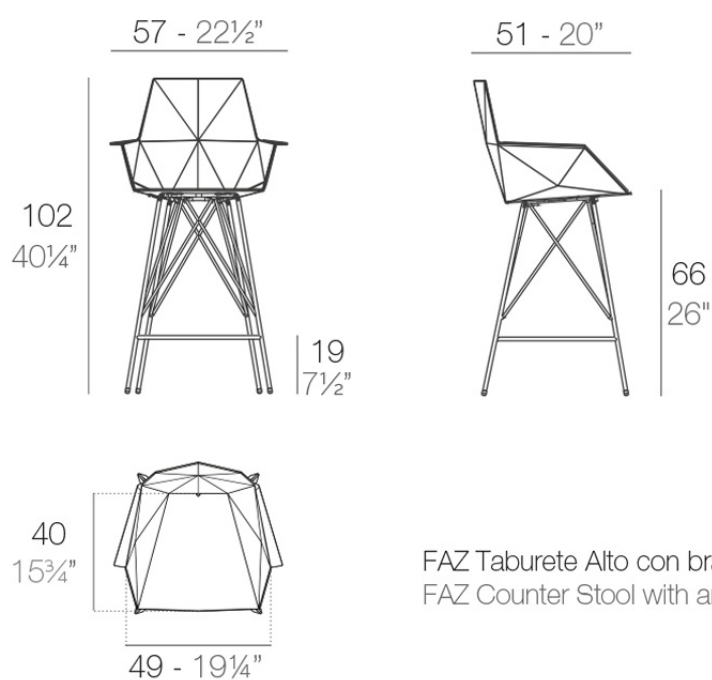

Faz taburete 57x51x102cm

por Ramón Esteve

La colección Faz es un testimonio de la excelencia y la visión única de Vondom, plasmada por Ramón Esteve. Desde su lanzamiento, esta serie ha cautivado a quienes buscan piezas que no solo marquen la diferencia, sino que inviten a disfrutar del entorno con una mirada contemporánea y relajada. Con un diseño modular que da libertad para crear, Faz transforma los ambientes con su combinación única de materia y luz, creando una atmósfera envolvente y exclusiva.

Info

Descripción

Peso: 14.64 Kg

FAZ Taburete Alto con brazos 102
FAZ Counter Stool with arms 40 3/4"

Acabados

acabados

Basic

Ref. 54165

anthracite 3106

red 3114

—

estructura

Aluminium

Ref. VVAR02045

VONDOM

white