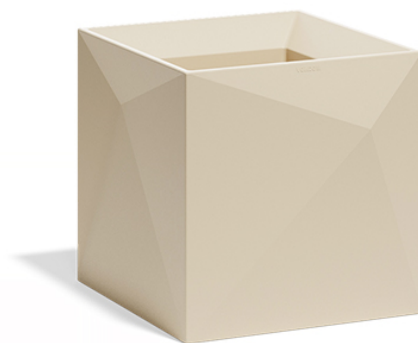

Faz maceta 40cm

por Ramón Esteve

La colección Faz es un testimonio de la excelencia y la visión única de Vondom, plasmada por Ramón Esteve. Desde su lanzamiento, esta serie ha cautivado a quienes buscan piezas que no solo marquen la diferencia, sino que inviten a disfrutar del entorno con una mirada contemporánea y relajada. Con un diseño modular que da libertad para crear, Faz transforma los ambientes con su combinación única de materia y luz, creando una atmósfera envolvente y exclusiva.

Info

Descripción

Macetero fabricado con resina de polietileno mediante moldeo rotacional con doble pared. 100% Reciclable. Apto para exterior e interior. Disponible en varios acabados.

Peso: 5.1 Kg

FAZ Maceta C = 38 L
FAZ Planter C = 10 gal