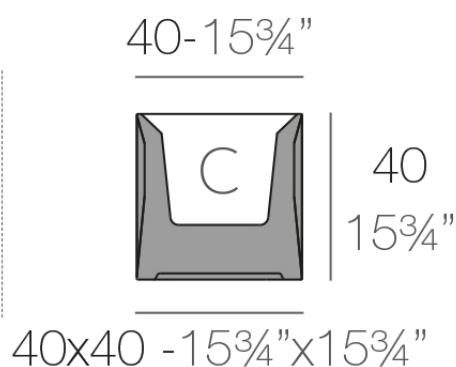

Faz maceta 40cm

por Ramón Esteve

La colección Faz es un testimonio de la excelencia y la visión única de Vondom, plasmada por Ramón Esteve. Desde su lanzamiento, esta serie ha cautivado a quienes buscan piezas que no solo marquen la diferencia, sino que inviten a disfrutar del entorno con una mirada contemporánea y relajada. Con un diseño modular que da libertad para crear, Faz transforma los ambientes con su combinación única de materia y luz, creando una atmósfera envolvente y exclusiva.

Info

Descripción

Macetero fabricado con resina de polietileno mediante moldeo rotacional con doble pared. 100% Reciclable. Apto para exterior e interior. Disponible en varios acabados.

Peso: 5.1 Kg

FAZ Maceta C = 38 L
FAZ Planter C = 10 gal