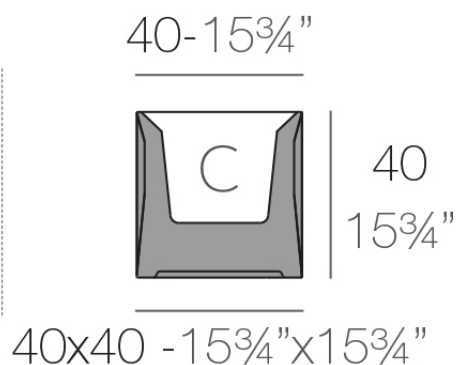

## Faz maceta 40cm

por Ramón Esteve

La colección Faz es un testimonio de la excelencia y la visión única de Vondom, plasmada por Ramón Esteve. Desde su lanzamiento, esta serie ha cautivado a quienes buscan piezas que no solo marquen la diferencia, sino que inviten a disfrutar del entorno con una mirada contemporánea y relajada. Con un diseño modular que da libertad para crear, Faz transforma los ambientes con su combinación única de materia y luz, creando una atmósfera envolvente y exclusiva.

### Descripción

Macetero fabricado con resina de polietileno mediante moldeo rotacional con doble pared. 100% Reciclable. Apto para exterior e interior. Disponible en varios acabados.

Peso: 5.1 Kg

FAZ Maceta C = 38 L  
FAZ Planter C = 10 gal