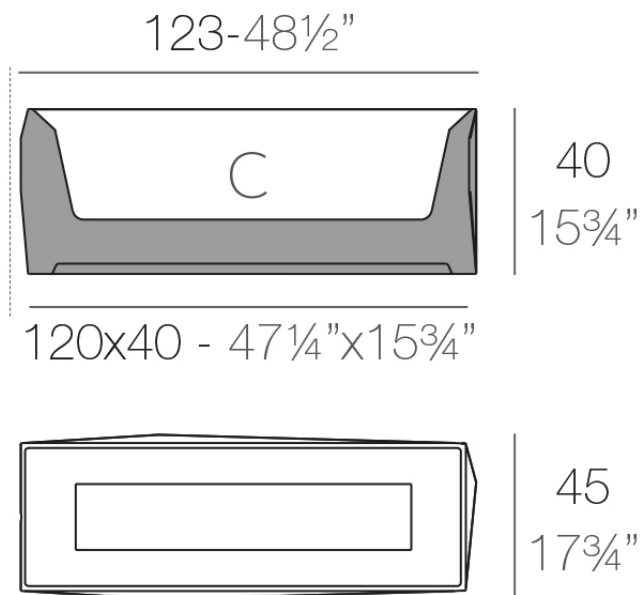

## Faz jardinera 40x120x40cm

por Ramón Esteve

La colección Faz es un testimonio de la excelencia y la visión única de Vondom, plasmada por Ramón Esteve. Desde su lanzamiento, esta serie ha cautivado a quienes buscan piezas que no solo marquen la diferencia, sino que inviten a disfrutar del entorno con una mirada contemporánea y relajada. Con un diseño modular que da libertad para crear, Faz transforma los ambientes con su combinación única de materia y luz, creando una atmósfera envolvente y exclusiva.

### Descripción

Macetero fabricado con resina de polietileno mediante moldeo rotacional con doble pared. 100% Reciclable. Apto para exterior e interior. Disponible en varios acabados.

Peso: 13.35 Kg

FAZ Jardinera  
FAZ Jardiniera