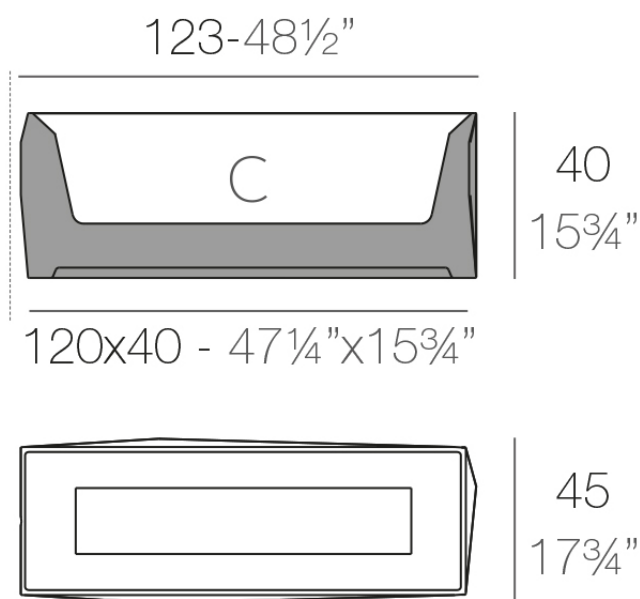

## Faz jardinera 40x120x40cm

por Ramón Esteve

La colección Faz es un testimonio de la excelencia y la visión única de Vondom, plasmada por Ramón Esteve. Desde su lanzamiento, esta serie ha cautivado a quienes buscan piezas que no solo marquen la diferencia, sino que inviten a disfrutar del entorno con una mirada contemporánea y relajada. Con un diseño modular que da libertad para crear, Faz transforma los ambientes con su combinación única de materia y luz, creando una atmósfera envolvente y exclusiva.

### Descripción

Macetero fabricado con resina de polietileno mediante moldeo rotacional con doble pared. 100% Reciclable. Apto para exterior e interior. Disponible en varios acabados.

Peso: 13.35 Kg

FAZ Jardinera  
FAZ Jardiniera