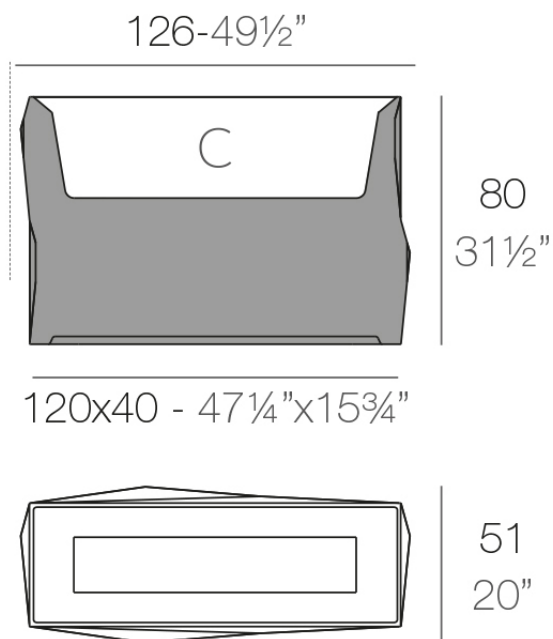

Faz wall 126x51x80cm

por Ramón Esteve

La colección Faz es un testimonio de la excelencia y la visión única de Vondom, plasmada por Ramón Esteve. Desde su lanzamiento, esta serie ha cautivado a quienes buscan piezas que no solo marquen la diferencia, sino que inviten a disfrutar del entorno con una mirada contemporánea y relajada. Con un diseño modular que da libertad para crear, Faz transforma los ambientes con su combinación única de materia y luz, creando una atmósfera envolvente y exclusiva.

Info

Descripción

Macetero fabricado con resina de polietileno mediante moldeo rotacional con doble pared. 100% Reciclable. Apto para exterior e interior. Disponible en varios acabados.

Peso: 20.47 Kg

FAZ Jardinera alta C = 140 L
FAZ High jardiniere C = 38¼ gal