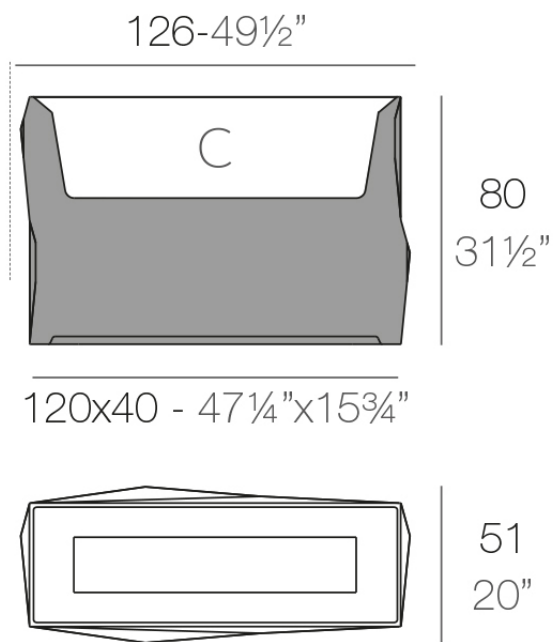

## Faz wall 126x51x80cm

por Ramón Esteve

La colección Faz es un testimonio de la excelencia y la visión única de Vondom, plasmada por Ramón Esteve. Desde su lanzamiento, esta serie ha cautivado a quienes buscan piezas que no solo marquen la diferencia, sino que inviten a disfrutar del entorno con una mirada contemporánea y relajada. Con un diseño modular que da libertad para crear, Faz transforma los ambientes con su combinación única de materia y luz, creando una atmósfera envolvente y exclusiva.

### Descripción

Macetero fabricado con resina de polietileno mediante moldeo rotacional con doble pared. 100% Reciclable. Apto para exterior e interior. Disponible en varios acabados.

Peso: 20.47 Kg

FAZ Jardinera alta      C = 140 L  
FAZ High jardiniere    C = 38¼ gal