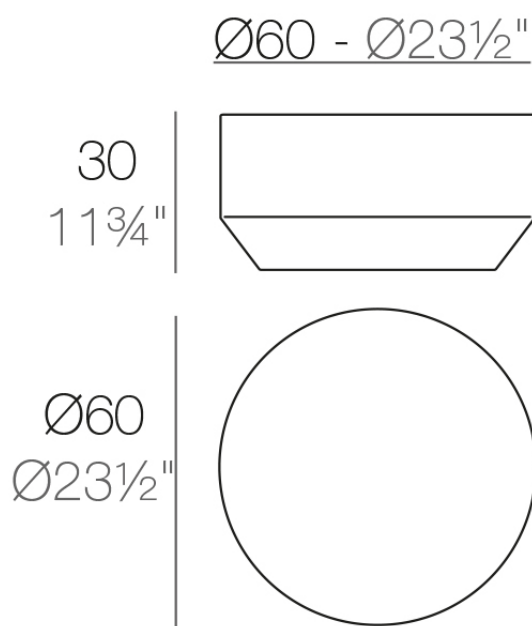

Info

Descripción

Fabricado con resina de polietileno mediante moldeo rotacional con doble pared. 100% Reciclable. Apto para exterior e interior. Disponible en varios acabados.

Peso: 4.85 Kg

VELA Mesa Baja Ø60

VELA Low Table Ø23½"