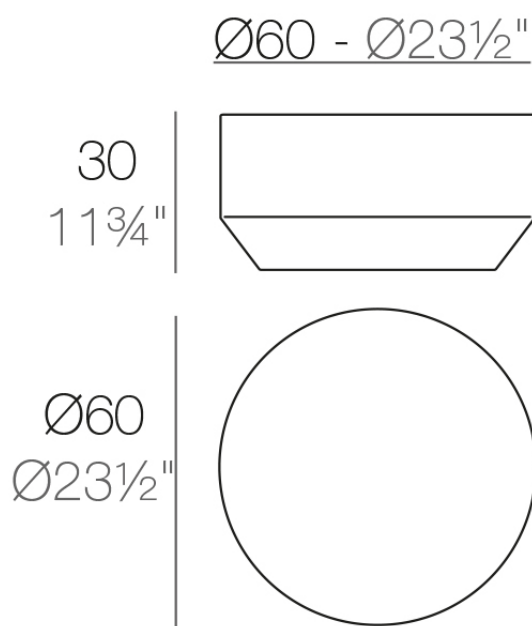

Info

Descripción

Fabricado con resina de polietileno mediante moldeo rotacional con doble pared. 100% Reciclable. Apto para exterior e interior. Disponible en varios acabados.

Peso: 4.85 Kg

VELA Mesa Baja Ø60

VELA Low Table Ø23½"

Acabados

acabados

Basic

Ref. 54178

white 2001

black 2002

ecru 2003