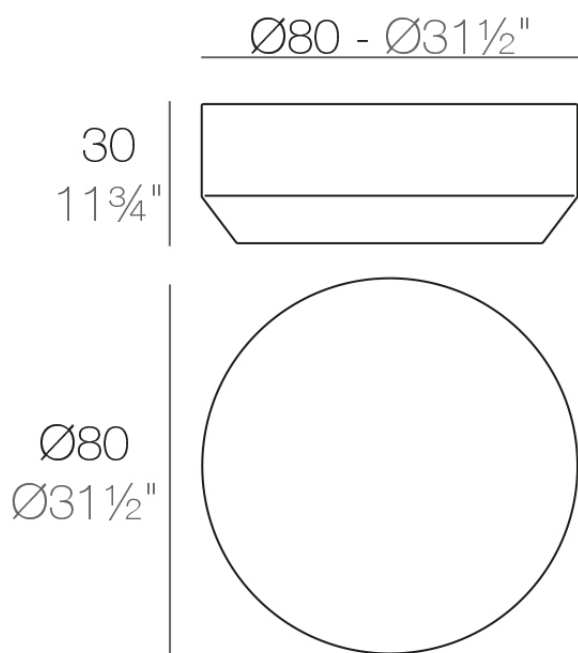

Info

Descripción

Fabricado con resina de polietileno mediante moldeo rotacional con doble pared. 100% Reciclable. Apto para exterior e interior. Disponible en varios acabados.

Peso: 9.05 Kg

VELA Mesa Baja Ø80
VELA Low Table