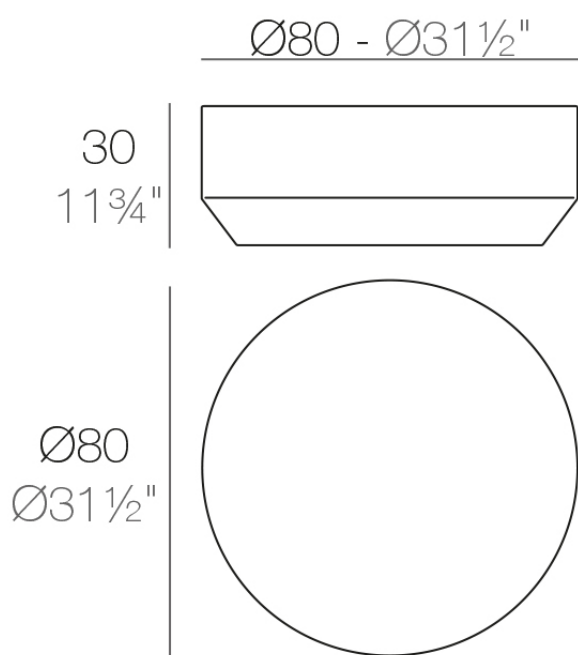

Info

Descripción

Fabricado con resina de polietileno mediante moldeo rotacional con doble pared. 100% Reciclable. Apto para exterior e interior. Disponible en varios acabados.

Peso: 9.05 Kg

VELA Mesa Baja Ø80
VELA Low Table