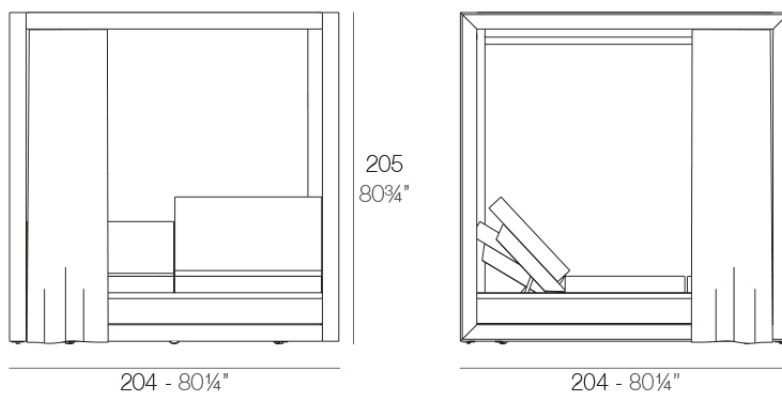

Info

Descripción

Pérgola para exterior fabricada con aluminio lacado. Techo fabricado en tela Sunvision y cortinas en tela Velum. Apto para uso interior y exterior.

Peso: 80.43 Kg

VELA Pérgola con cortinas (daybed no incluido)
VELA Canopy with curtain (daybed not included)