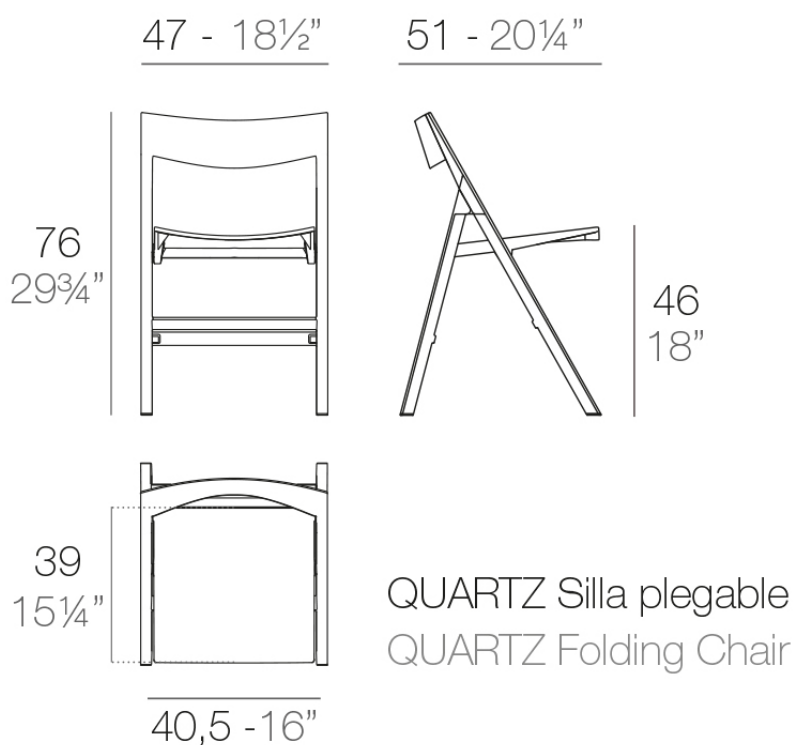

Quartz silla plegable

por Ramón Esteve

Creada por Ramón Esteve para Vondom, ofrece una mezcla perfecta de elegancia y funcionalidad en muebles para exteriores. Con una geometría ortogonal y perfiles triangulares, esta colección se destaca por su ligereza visual y su diseño intemporal.

Info

Descripción

Fabricado en polipropileno por inyección y reforzado con fibra de vidrio.
Apilable. Apto para uso interior y exterior.

Peso: 4.81 Kg

Acabados

acabados

Basic

Ref. 54197