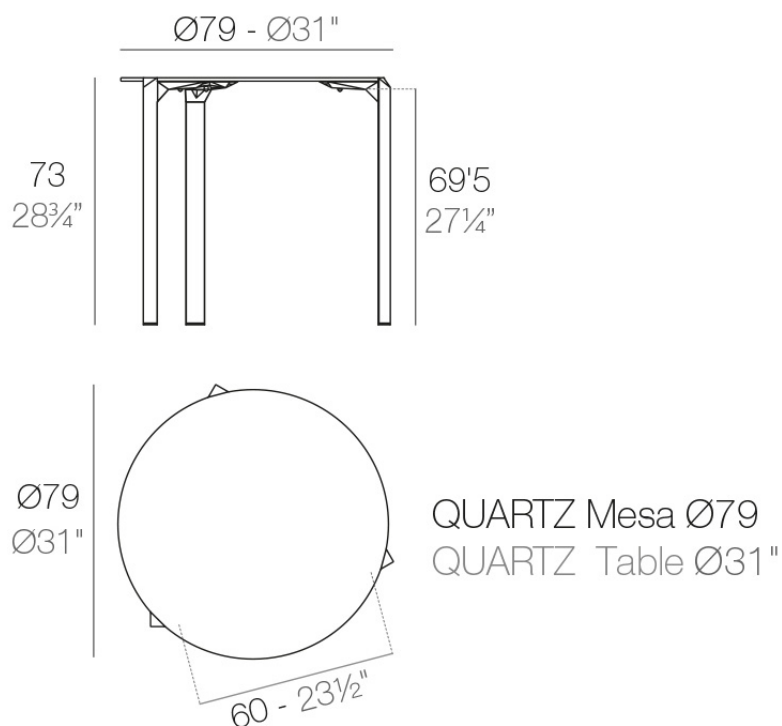

Info

Descripción

Fabricado en polipropileno por inyección y reforzado con fibra de vidrio para las patas. Tablero HPL. Disponible en tres colores. Apto para uso interior y exterior.

Peso: 8.31 Kg

Acabados

tableros

HPL Black Edge Top

Ref. 54200

white

black

ecru

HPL black edge

HPL Solid Core Top

Ref. 54200B

white

black

ecru

HPL solid core

tableros

Ref. VVAR02350

VONDOM

HPL Black Edge Top

Ref. VVAR02350

white(black edge)

ecru(black edge)

black(black edge)