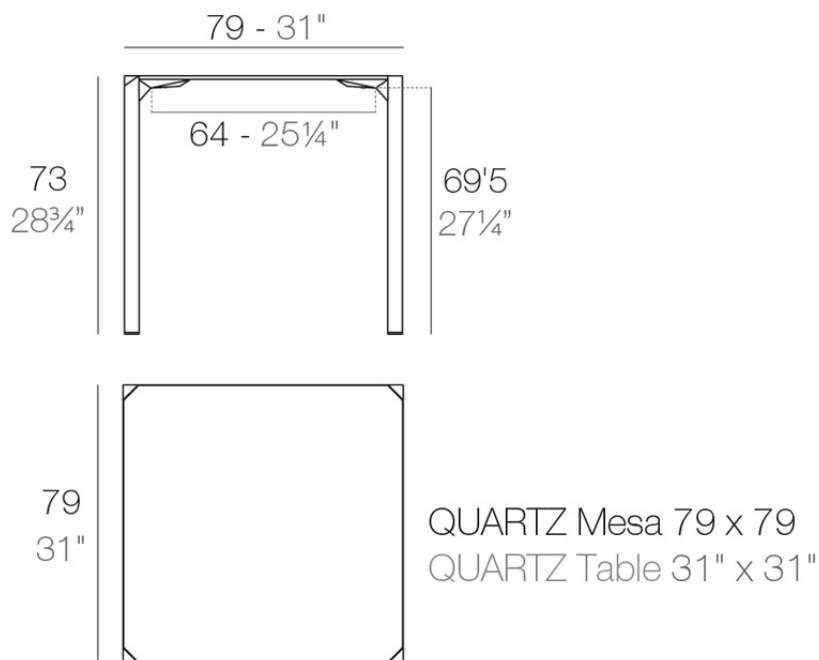

Info

Descripción

Fabricado en polipropileno por inyección y reforzado con fibra de vidrio para las patas. Tablero HPL. Disponible en tres colores. Apto para uso interior y exterior.

Peso: 10.45 Kg

Acabados

tableros

HPL Black Edge Top

Ref. 54205

white

black

ecru

HPL black edge

HPL Solid Core Top