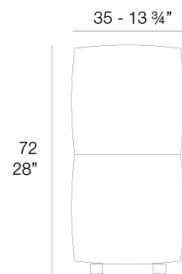

Módulos

TABLET Puff S
TABLET Ottoman S

TABLET Puff L
TABLET Ottoman L

TABLET Sofá Módulo Básico
TABLET Sectional Sofa Basic Modul

TABLET Sofá Módulo Brazo Izquierdo
TABLET Sectional Sofa Left Arm

TABLET Sofá Módulo Brazo Derecho
TABLET Sectional Sofa Right Arm

TABLET Sofá Módulo Chaiselonge
TABLET Sectional Sofa Chaiselonge

Combinaciones

- 4 x 54214 Sofá Módulo Central - Sectional Sofa Armless
- 2 x 54226 Sofá Módulo Central Chaiselongue - Sectional Sofa Armless Chaiselongue
- 2 x 54224 Sofá Módulo Brazo Izquierdo - Sectional Sofa Left Arm
- 2 x 54225 Sofá Módulo Brazo Derecho - Sectional Sofa Right Arm
- 1 x 54219 Mesa Baja 1 - Coffee Table 1
- 1 x 54220 Mesa Baja 2 - Coffee Table 2