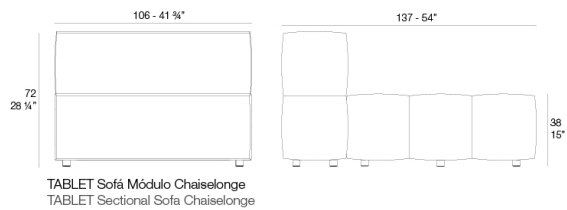

Módulos

TABLET Puff S
TABLET Ottoman S

TABLET Puff L
TABLET Ottoman L

TABLET Sofá Módulo Básico
TABLET Sectional Sofa Basic Modul

TABLET Sofá Módulo Brazo Izquierdo
TABLET Sectional Sofa Left Arm

TABLET Sofá Módulo Brazo Derecho
TABLET Sectional Sofa Right Arm

TABLET Sofá Módulo Chaiselonge
TABLET Sectional Sofa Chaiselonge

Combinaciones

- 4 x 54214 Sofá Módulo Central - Sectional Sofa Armless
- 2 x 54226 Sofá Módulo Central Chaiselongue - Sectional Sofa Armless Chaiselongue
- 2 x 54224 Sofá Módulo Brazo Izquierdo - Sectional Sofa Left Arm
- 2 x 54225 Sofá Módulo Brazo Derecho - Sectional Sofa Right Arm
- 1 x 54219 Mesa Baja 1 - Coffee Table 1
- 1 x 54220 Mesa Baja 2 - Coffee Table 2