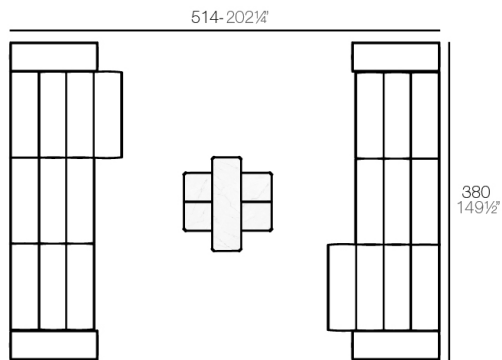

Módulos

TABLET Puff S
TABLET Ottoman S

TABLET Puff L
TABLET Ottoman L

TABLET Sofá Módulo Básico
TABLET Sectional Sofa Basic Modul

TABLET Sofá Módulo Brazo Izquierdo
TABLET Sectional Sofa Left Arm

TABLET Sofá Módulo Brazo Derecho
TABLET Sectional Sofa Right Arm

TABLET Sofá Módulo Chaiselonge
TABLET Sectional Sofa Chaiselonge

Combinaciones

- 4 x 54214 Sofá Módulo Central - Sectional Sofa Armless
- 2 x 54226 Sofá Módulo Central Chaiselongue - Sectional Sofa Armless Chaiselongue
- 2 x 54224 Sofá Módulo Brazo Izquierdo - Sectional Sofa Left Arm
- 2 x 54225 Sofá Módulo Brazo Derecho - Sectional Sofa Right Arm
- 1 x 54219 Mesa Baja 1 - Coffee Table 1
- 1 x 54220 Mesa Baja 2 - Coffee Table 2