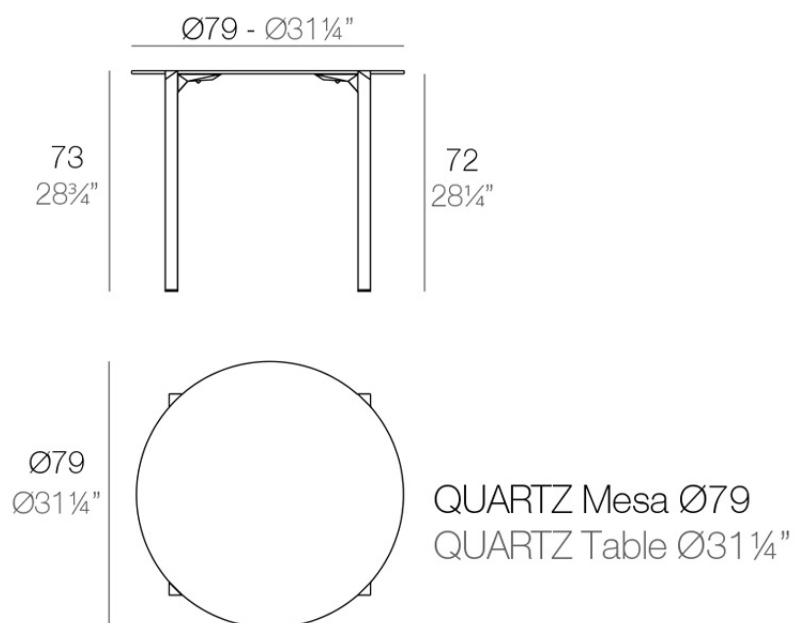

Info

Descripción

Peso: 9.7 Kg

Acabados

tableros

HPL Black Edge Top

Ref. 54218

white

black

ecru

HPL black edge

HPL Solid Core Top

Ref. 54218B

white

black

ecru

HPL solid core

tableros

Ref. VVAR02458

VONDOM

white (white edge)

ecru

tortora

smoked

black stone

oak1

oak2

walnut

HPL Black Edge Top

Ref. VVAR02458

white(black edge)

ecru(black edge)