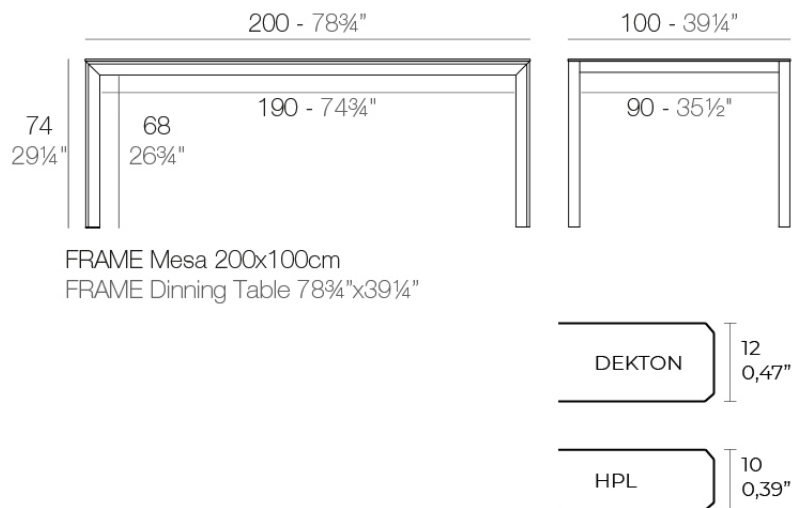

Info

Descripción

Aluminio extrusionado con base de fundición de aluminio lacado. Tablero en HPL. Apto para uso interior y exterior.

Peso: 39.15 Kg

Acabados

acabados

HPL Black Edge Top

Ref. 54241F