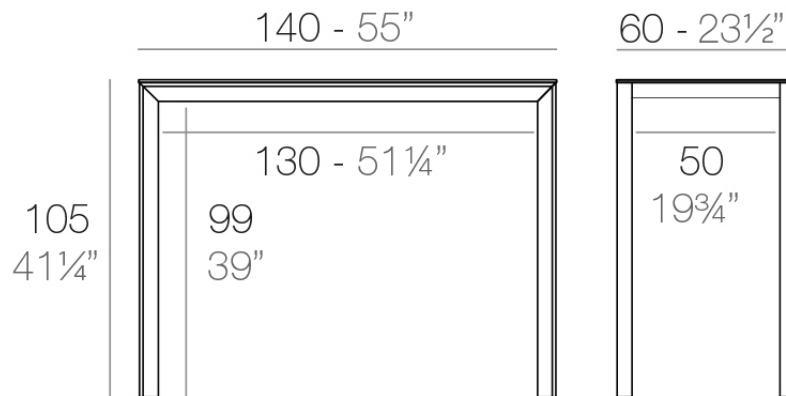

### Descripción

Aluminio extrusionado con base de fundición de aluminio lacado. Tablero en HPL. Apto para uso interior y exterior.

Peso: 25.58 Kg

FRAME Mesa Alta Aluminio 140 x 60

FRAME Bar Table Aluminium 55" x 23 1/2"