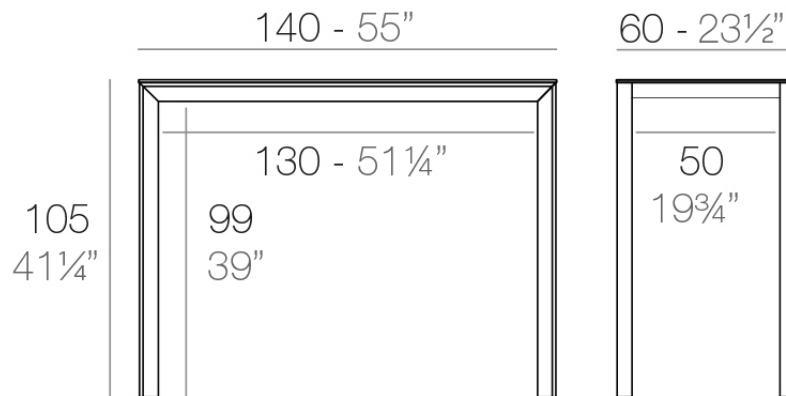

Info

Descripción

Aluminio extrusionado con base de fundición de aluminio lacado. Tablero en HPL. Apto para uso interior y exterior.

Peso: 25.58 Kg

FRAME Mesa Alta Aluminio 140 x 60

FRAME Bar Table Aluminium 55" x 23 1/2"