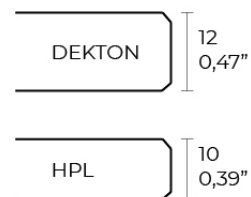

### Descripción

Aluminio extrusionado con base de fundición de aluminio lacado. Tablero en HPL. Apto para uso interior y exterior.

Peso: 25.58 Kg

FRAME Mesa Alta Aluminio 140 x 60

FRAME Bar Table Aluminium 55" x 23 1/2"