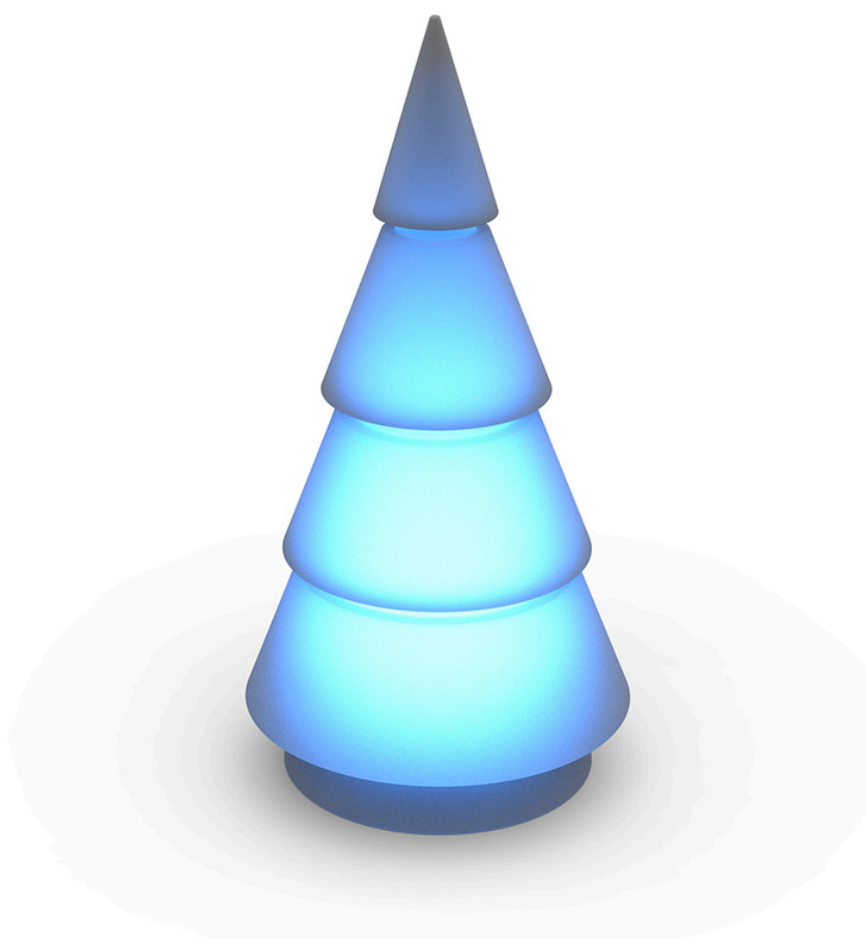

Forest 2m

por Ramón Esteve

Ramón Esteve ha diseñado la colección Forest para Vondom, una pieza retroiluminada cuya forma se configura a través de una abstracción geométrica del árbol de navidad.

Info

Descripción

Fabricado con resina de polietileno mediante moldeo rotacional con doble pared. 100% Reciclable. Apto para exterior e interior. Disponible en varios acabados.

Peso: 22.74 Kg

FOREST Árbol 200 cm - 78 3/4"
FOREST Tree 200 cm - 78 3/4"