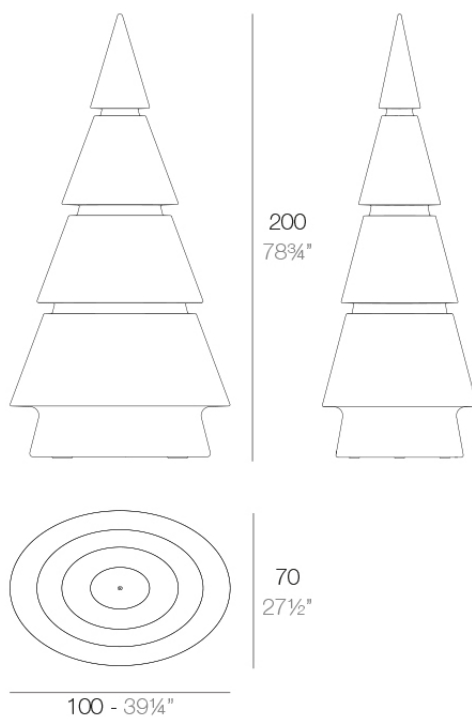

Forest 2m

por Ramón Esteve

Ramón Esteve ha diseñado la colección Forest para Vondom, una pieza retroiluminada cuya forma se configura a través de una abstracción geométrica del árbol de navidad.

Info

Descripción

Fabricado con resina de polietileno mediante moldeo rotacional con doble pared. 100% Reciclable. Apto para exterior e interior. Disponible en varios acabados.

Peso: 22.74 Kg

FOREST Árbol 200 cm - 78 3/4"
FOREST Tree 200 cm - 78 3/4"