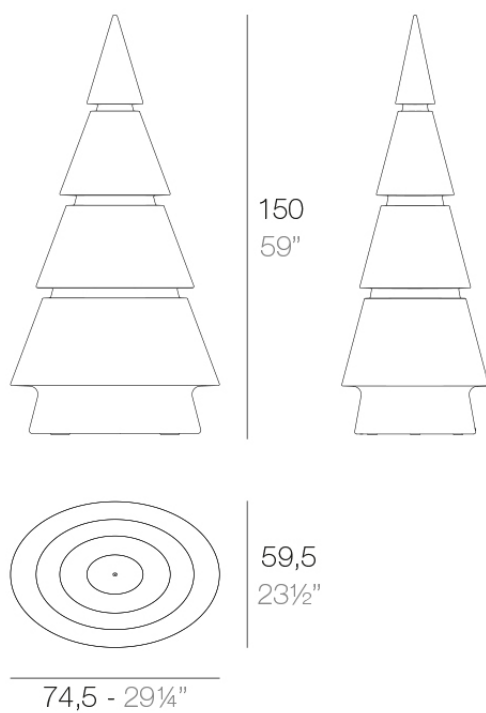

Forest 1,5m

por Ramón Esteve

Ramón Esteve ha diseñado la colección Forest para Vondom, una pieza retroiluminada cuya forma se configura a través de una abstracción geométrica del árbol de navidad.

Info

Descripción

Fabricado con resina de polietileno mediante moldeo rotacional con doble pared. 100% Reciclable. Apto para exterior e interior. Disponible en varios acabados.

Peso: 13.64 Kg

FOREST Árbol 150 cm - 59"
FOREST Tree 150 cm - 59"