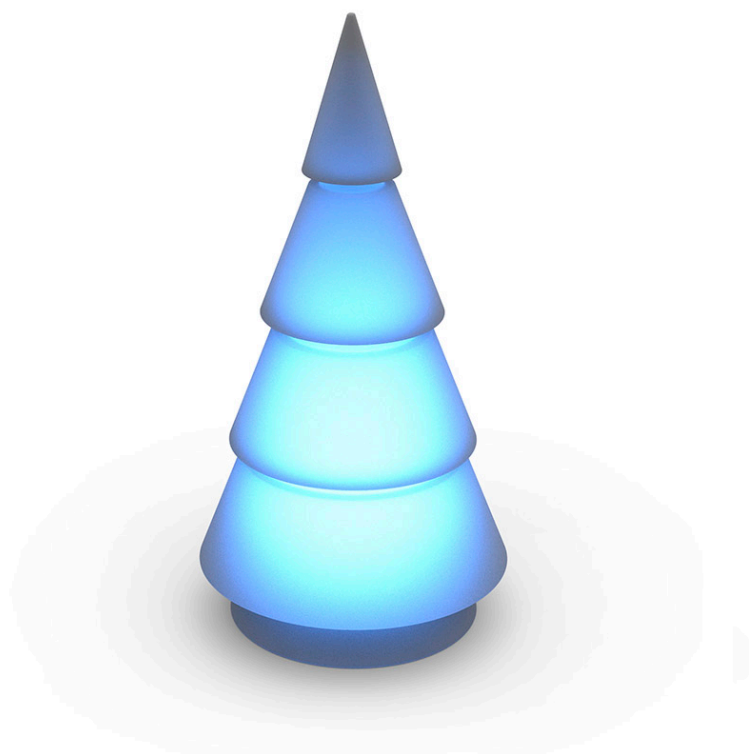

## Forest 1,5m

por Ramón Esteve

Ramón Esteve ha diseñado la colección Forest para Vondom, una pieza retroiluminada cuya forma se configura a través de una abstracción geométrica del árbol de navidad.

### Descripción

Fabricado con resina de polietileno mediante moldeo rotacional con doble pared. 100% Reciclable. Apto para exterior e interior. Disponible en varios acabados.

Peso: 13.64 Kg

FOREST Árbol 150 cm - 59"  
FOREST Tree 150 cm - 59"