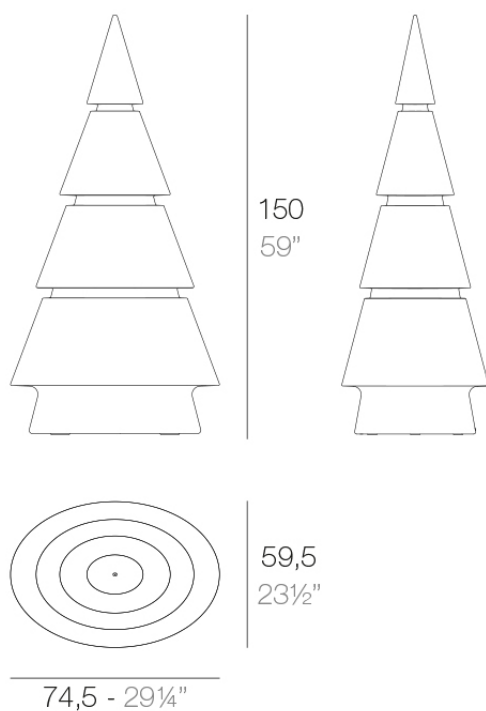

## Forest 1,5m

por Ramón Esteve

Ramón Esteve ha diseñado la colección Forest para Vondom, una pieza retroiluminada cuya forma se configura a través de una abstracción geométrica del árbol de navidad.

### Descripción

Fabricado con resina de polietileno mediante moldeo rotacional con doble pared. 100% Reciclable. Apto para exterior e interior. Disponible en varios acabados.

Peso: 13.64 Kg

FOREST Árbol 150 cm - 59"  
FOREST Tree 150 cm - 59"