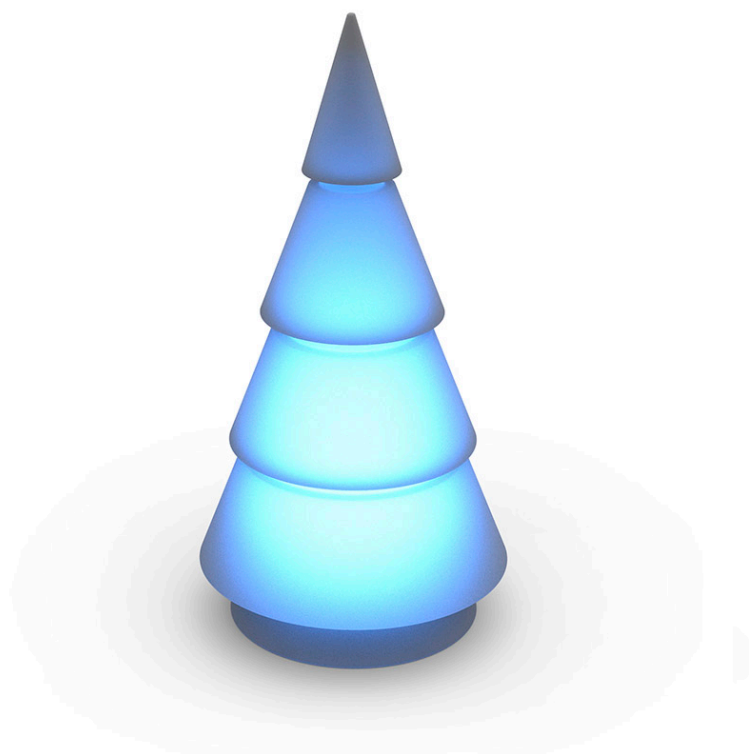

Forest 1,5m

por Ramón Esteve

Ramón Esteve ha diseñado la colección Forest para Vondom, una pieza retroiluminada cuya forma se configura a través de una abstracción geométrica del árbol de navidad.

Info

Descripción

Fabricado con resina de polietileno mediante moldeo rotacional con doble pared. 100% Reciclable. Apto para exterior e interior. Disponible en varios acabados.

Peso: 13.64 Kg

FOREST Árbol 150 cm - 59"
FOREST Tree 150 cm - 59"