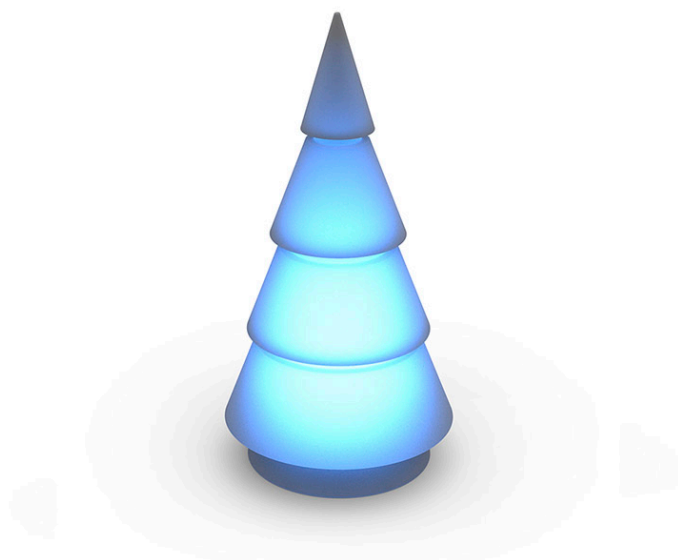

## Forest 1m

por Ramón Esteve

Ramón Esteve ha diseñado la colección Forest para Vondom, una pieza retroiluminada cuya forma se configura a través de una abstracción geométrica del árbol de navidad.

### Descripción

Fabricado con resina de polietileno mediante moldeo rotacional con doble pared. 100% Reciclable. Apto para exterior e interior. Disponible en varios acabados.

Peso: 6.24 Kg

---

50 - 19 3/4"