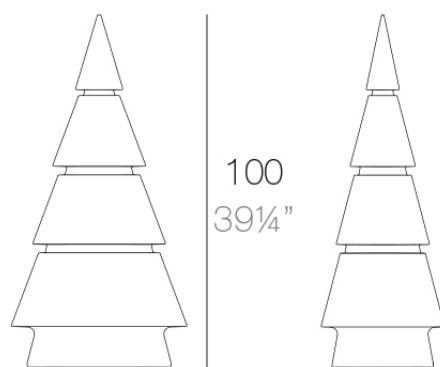

## Forest 1m

por Ramón Esteve

Ramón Esteve ha diseñado la colección Forest para Vondom, una pieza retroiluminada cuya forma se configura a través de una abstracción geométrica del árbol de navidad.

### Descripción

Fabricado con resina de polietileno mediante moldeo rotacional con doble pared. 100% Reciclable. Apto para exterior e interior. Disponible en varios acabados.

Peso: 6.24 Kg

---

50 - 19 3/4"