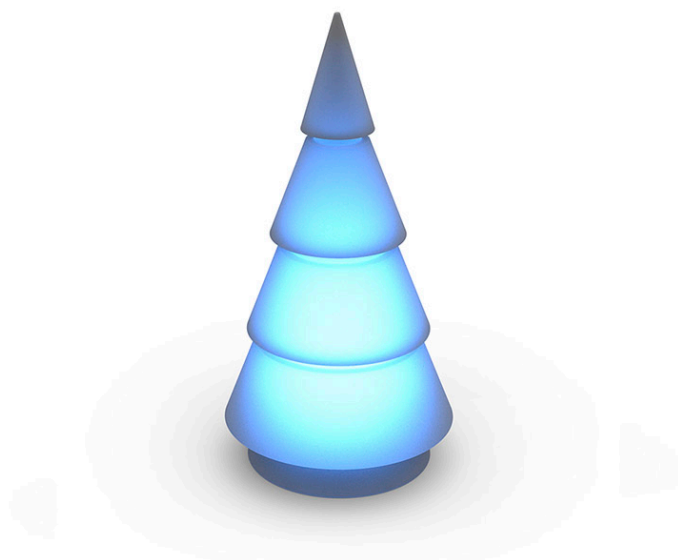

Forest 1m

por Ramón Esteve

Ramón Esteve ha diseñado la colección Forest para Vondom, una pieza retroiluminada cuya forma se configura a través de una abstracción geométrica del árbol de navidad.

Info

Descripción

Fabricado con resina de polietileno mediante moldeo rotacional con doble pared. 100% Reciclable. Apto para exterior e interior. Disponible en varios acabados.

Peso: 6.24 Kg

50 - 19 $\frac{3}{4}$ "

FOREST Árbol 100 cm - 39 $\frac{1}{4}$ "
FOREST Tree 100 cm - 39 $\frac{1}{4}$ "

Acabados

luz

Led – White
Ref. 54250W

ice 2101

Con iluminación interior de color blanco mediante tecnología LED. Solo disponible en acabado hielo mate.

LED RGBW – Cable
Ref. 54250L

ice 2101

Con iluminación interior mediante tecnología LED RGBW y mando a distancia para cambiar de color. Solo disponible en acabado hielo mate. Acompañado de un mando a distancia para el cambio de color* por selección o de forma automática.