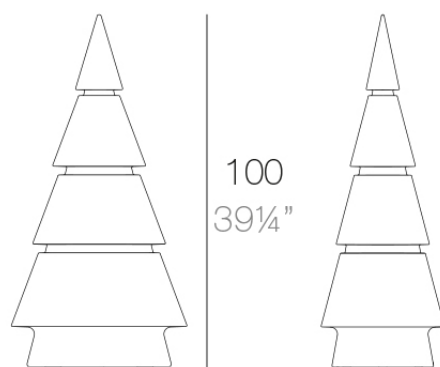

Forest 1m

por Ramón Esteve

Ramón Esteve ha diseñado la colección Forest para Vondom, una pieza retroiluminada cuya forma se configura a través de una abstracción geométrica del árbol de navidad.

Info

Descripción

Fabricado con resina de polietileno mediante moldeo rotacional con doble pared. 100% Reciclable. Apto para exterior e interior. Disponible en varios acabados.

Peso: 6.24 Kg

50 - 19 $\frac{3}{4}$ "

FOREST Árbol 100 cm - 39 $\frac{1}{4}$ "
FOREST Tree 100 cm - 39 $\frac{1}{4}$ "