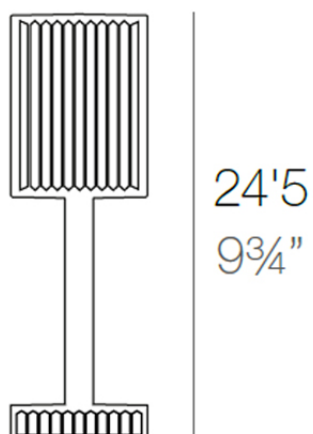

Gatsby lámpara de mesa prisma

por Ramón Esteve

La colección Gatsby de Vondom, diseñada por Ramón Esteve, evoca la elegancia y el glamour del Art Déco, recordándonos los locos años veinte. Inspirada en la bonanza, las fiestas y los excesos de esa época, Gatsby combina un diseño intrincado con una simplicidad extraordinaria, reflejando el sueño americano.

Info

Descripción

Lámpara de mesa fabricada en PMMA mediante inyección. Alimentados por batería recargable. Encendido y regulación de intensidad táctiles.
Producto apto para interiores y exteriores (Grado de protección IP54)

Disponible en varios acabados y colores.

Peso: 0.56 Kg

8
3 1/4"

GATSBY Lámpara Mesa Prismática
GATSBY Prismatic Table Lamp

Acabados

luz

LED WHITE – Battery

Ref. 54252WY