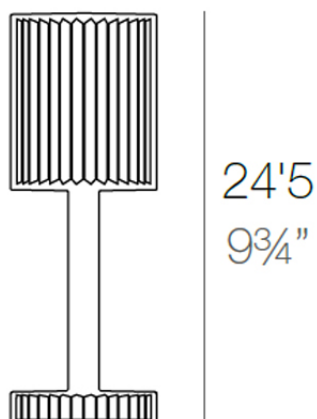

### Descripción

Lámpara de mesa fabricada en PMMA mediante inyección. Alimentados por batería recargable. Encendido y regulación de intensidad táctiles.  
Producto apto para interiores y exteriores (Grado de protección IP54)

Disponible en varios acabados y colores.

Peso: 0.56 Kg

GATSBY Lámpara Mesa Cilíndrica  
GATSBY Cylindrical Table Lamp