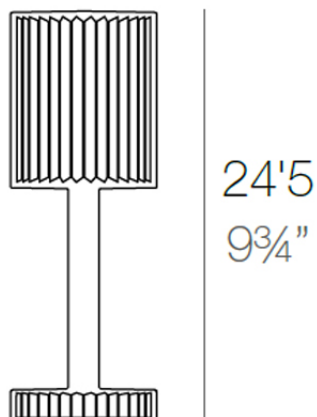

Gatsby lámpara de mesa cilindro

por Ramón Esteve

La colección Gatsby de Vondom, diseñada por Ramón Esteve, evoca la elegancia y el glamour del Art Déco, recordándonos los locos años veinte. Inspirada en la bonanza, las fiestas y los excesos de esa época, Gatsby combina un diseño intrincado con una simplicidad extraordinaria, reflejando el sueño americano.

Info

Descripción

Lámpara de mesa fabricada en PMMA mediante inyección. Alimentados por batería recargable. Encendido y regulación de intensidad táctiles.
Producto apto para interiores y exteriores (Grado de protección IP54)

Disponible en varios acabados y colores.

Peso: 0.56 Kg

8'5
31/4"

GATSBY Lámpara Mesa Cilíndrica
GATSBY Cylindrical Table Lamp

Acabados

luz

LED WHITE – Battery

Ref. 54253WY